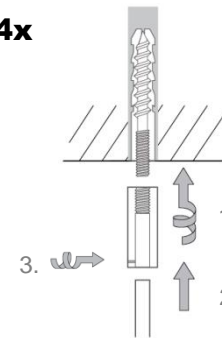

	Breite[cm]	Länge [cm]
DSO1700-700	46,1	146,1
DSO1700-750	49,6	144,6
DSO individuell	X/1,41 - 3,55	Breite + Y - X

2 4x Dübel

3 4x Stockschraube

4 Montage der Deckenlager

4x

Haken um 45° nach außen drehen:
(Draufsicht)