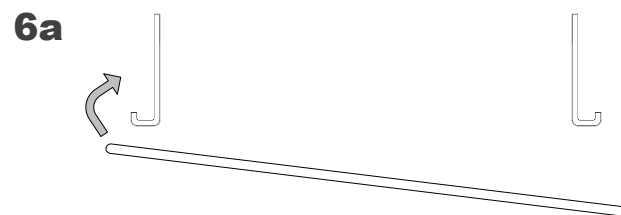

6 Endmontage

Haben Sie Fragen, Wünsche oder Anregungen?

Wenden Sie sich an uns – wir freuen uns sehr über Ihre Rückmeldung.
Fotografieren Sie Ihr Produkt und nehmen Sie an unserem Fotowettbewerb teil!
Alle Informationen dazu finden Sie auf unserer Homepage www.phos.de