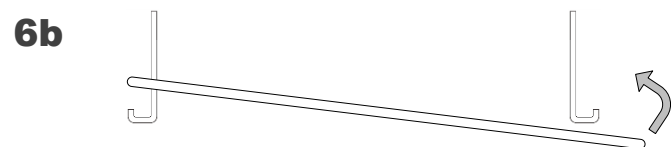

6 Endmontage

Haben Sie Fragen, Wünsche oder Anregungen?

Wenden Sie sich an uns – wir freuen uns sehr über Ihre Rückmeldung.
Fotografieren Sie Ihr Produkt und nehmen Sie an unserem Fotowettbewerb teil!
Alle Informationen dazu finden Sie auf unserer Homepage www.phos.de