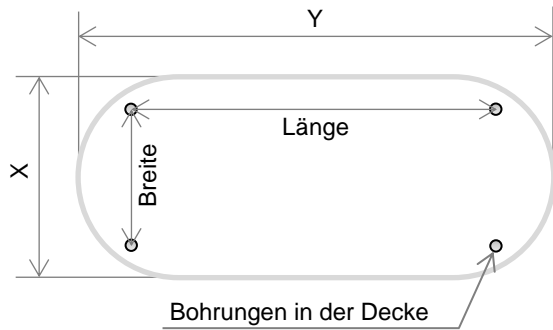

6 Endmontage

Haben Sie Fragen, Wünsche oder Anregungen?

Wenden Sie sich an uns – wir freuen uns sehr über Ihre Rückmeldung.
Fotografieren Sie Ihr Produkt und nehmen Sie an unserem Fotowettbewerb teil!
Alle Informationen dazu finden Sie auf unserer Homepage www.phos.de

	Breite[cm]	Länge [cm]
DSO1700-700	46,1	146,1
DSO1700-750	49,6	144,6
DSO individuell	X/1,41 - 3,55	Breite + Y - X

2 4x Dübel

3 4x Stockschraube

4 Montage der Deckenlager

4x

Haken um 45° nach außen drehen:
(Draufsicht)