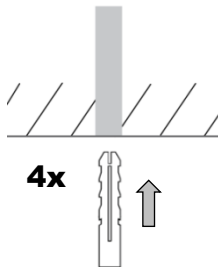

	Breite[cm]	Länge [cm]
DSO1700-700	46,1	146,1
DSO1700-750	49,6	144,6
DSO individuell	X/1,41 - 3,55	Breite + Y - X

2 4x Dübel

3 4x Stockschraube

4 Montage der Deckenlager

4x

Haken um 45° nach außen drehen:
(Draufsicht)