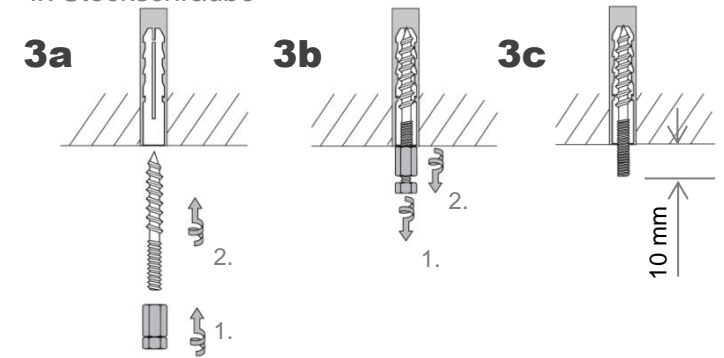

	Breite[cm]	Länge [cm]
DSO1700-700	46,1	146,1
DSO1700-750	49,6	144,6
DSO individuell	X/1,41 - 3,55	Breite + Y - X

2 4x Dübel

3 4x Stockschraube

4 Montage der Deckenlager

4x

Haken um 45° nach außen drehen:
(Draufsicht)