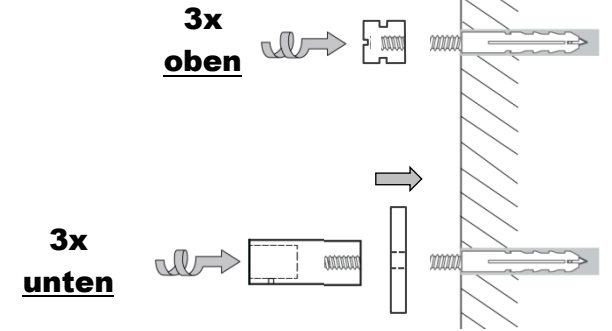

Telefon: +49 721 530 772 0
Fax: +49 721 530 772 22
E-Mail: phos@phos.de

PHOS Design GmbH
Wertstraße 12
76189 Karlsruhe
www.phos.de

PHOS
Edelstahl Design

1 6x Bohren

2 6x Dübel

3 6x Stockschraube

* unteren 3 Schrauben: 10 mm,
oberen 3 Schrauben: 6 mm

4 Montage der Adapterstücke

5 Garderoben-Vormontage

6 Wandmontage