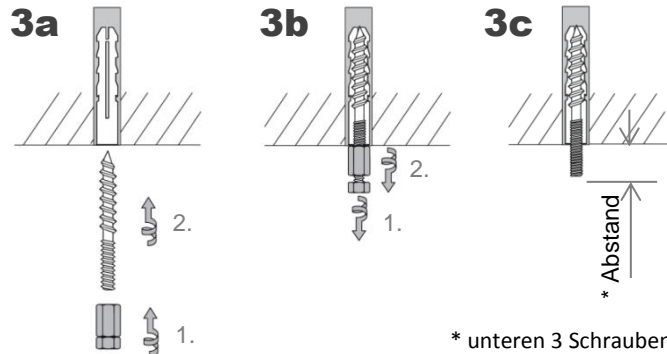

Telefon: +49 721 530 772 0
Fax: +49 721 530 772 22
E-Mail: phos@phos.de

PHOS Design GmbH
Wertstraße 12
76189 Karlsruhe
www.phos.de

PHOS
Edelstahl Design

1 6x Bohren

2 6x Dübel

3 6x Stockschraube

* unteren 3 Schrauben: 10 mm,
oberen 3 Schrauben: 6 mm