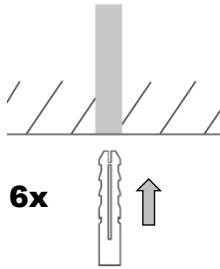

Telefon: +49 721 530 772 0
Fax: +49 721 530 772 22
E-Mail: phos@phos.de

PHOS Design GmbH
Wertstraße 12
76189 Karlsruhe
www.phos.de

PHOS
Edelstahl Design

1 6x Bohren

2 6x Dübel

3 6x Stockschraube

* unteren 3 Schrauben: 10 mm,
oberen 3 Schrauben: 6 mm