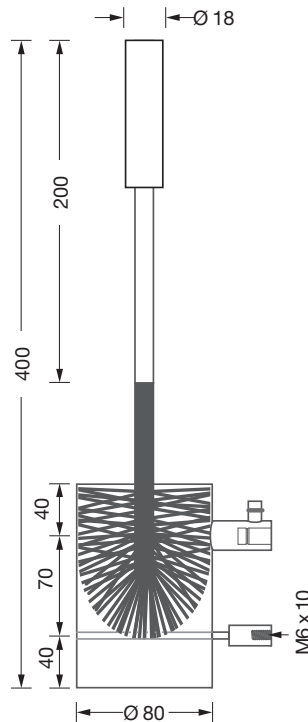

## HWCB Toilettenbürste · WC Bürsten Garnitur

Edelstahl massiv, gebürstet bzw. handgeschliffen.

### H WCB

Toilettenbürsten Garnitur bestehend aus Bürstentopf und Toilettenbürste (schwarz) mit massiver Edelstahl Griffstange und auswechselbarem Bürstenkopf\*.

2-Punkt-Wandverschraubung für eine optimale senkrechte Positionierung. Diebstahlhemmend Anbringung. Zur Reinigung kann der Bürstentopf ohne Werkzeug von der Wand abgenommen werden.

Für den öffentlichen Raum kann ein zusätzliche diebstahlhemmende Anbringung durch Verklebung erfolgen.

Bürstentopf mit Acrylharz ausgegossen. Um optimales Abtrocknen zu ermöglichen, steht die Toilettenbürste auf einem Quersteg oberhalb des Bürstentopfbodens.

### Montage einer Stockschraube