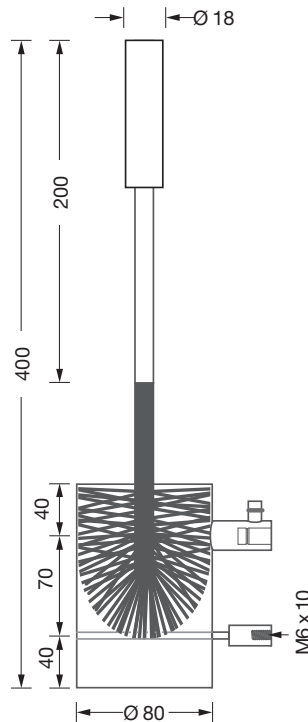

HWCB Toilettenbürste · WC Bürsten Garnitur

Edelstahl massiv, gebürstet bzw. handgeschliffen.

H WCB

Toilettenbürsten Garnitur bestehend aus Bürstentopf und Toilettenbürste (schwarz) mit massiver Edelstahl Griffstange und auswechselbarem Bürstenkopf*.

2-Punkt-Wandverschraubung für eine optimale senkrechte Positionierung. Diebstahlhemmend Anbringung. Zur Reinigung kann der Bürstentopf ohne Werkzeug von der Wand abgenommen werden.

Für den öffentlichen Raum kann ein zusätzliche diebstahlhemmende Anbringung durch Verklebung erfolgen.

Bürstentopf mit Acrylharz ausgegossen. Um optimales Abtrocknen zu ermöglichen, steht die Toilettenbürste auf einem Quersteg oberhalb des Bürstentopfbodens.

Montage einer Stockschraube