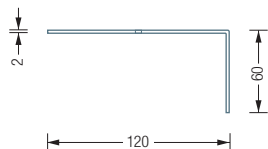

DA300K

DAE230K

Montagekleber erhältlich

Duschablagen auch zur
Verschraubung erhältlich,
siehe Hauptkatalog

BADABLAGEN | DUSCHABLAGEN

DA300K

Duschablage zur Wandverklebung, mit Ablaufschlitz, Breite 30 cm. Gelasert, gekantet und feinbearbeitet. Materialstärke 2 mm. Edelstahl massiv, seidig matt handgeschliffen.

Auch erhältlich als:

DA200K – Breite 20 cm.

DAE230K – Eck-Duschablage, 23 x 23 cm.

DA300K Draufsicht:

DA300K Rückansicht:

DA300K/200K Seitenansicht:

DAE230K Draufsicht:

DAE230K Rück- /Seitenansicht: