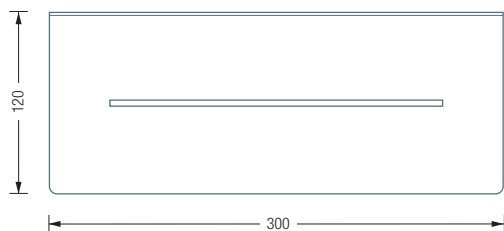

DA300K

DAE230K

Montagekleber erhältlich

Duschablagen auch zur
Verschraubung erhältlich,
siehe Hauptkatalog

BADABLAGEN | DUSCHABLAGEN

DA300K

Duschablage zur Wandverklebung, mit Ablaufschlitz, Breite 30 cm. Gelasert, gekantet und feinbearbeitet. Materialstärke 2 mm. Edelstahl massiv, seidig matt handgeschliffen.

Auch erhältlich als:

DA200K – Breite 20 cm.

DAE230K – Eck-Duschablage, 23 x 23 cm.

DA300K Draufsicht:

DA300K Rückansicht:

DA300K/200K Seitenansicht:

DAE230K Draufsicht:

DAE230K Rück- /Seitenansicht: