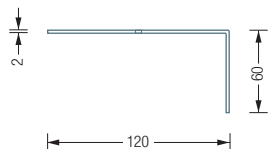

### DA300K

Duschablage zur Wandverklebung, mit Ablaufschlitz, Breite 30 cm. Gelasert, gekantet und feinbearbeitet. Materialstärke 2 mm. Edelstahl massiv, seidig matt handgeschliffen.

Auch erhältlich als:

**DA200K** – Breite 20 cm.

**DAE230K** – Eck-Duschablage, 23 x 23 cm.

DA300K Draufsicht:

DA300K Rückansicht:

DA300K/200K Seitenansicht:

DAE230K Draufsicht:

DAE230K Rück- / Seitenansicht: