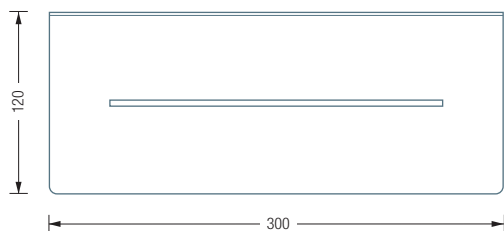

### DA300K

Duschablage zur Wandverklebung, mit Ablaufschlitz, Breite 30 cm. Gelasert, gekantet und feinbearbeitet. Materialstärke 2 mm. Edelstahl massiv, seidig matt handgeschliffen.

Auch erhältlich als:

**DA200K** – Breite 20 cm.

**DAE230K** – Eck-Duschablage, 23 x 23 cm.

DA300K Draufsicht:

DA300K Rückansicht:

DA300K/200K Seitenansicht:

DAE230K Draufsicht:

DAE230K Rück- / Seitenansicht: