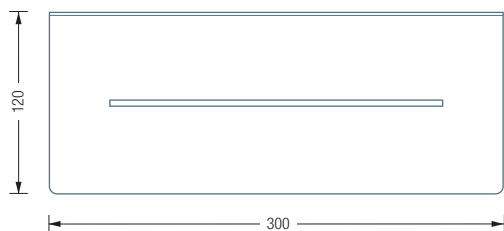

DA300K

DAE230K

Montagekleber erhältlich

Duschablagen auch zur
Verschraubung erhältlich,
siehe Hauptkatalog

BADABLAGEN | DUSCHABLAGEN

DA300K

Duschablage zur Wandverklebung, mit Ablaufschlitz, Breite 30 cm. Gelasert, gekantet und feinbearbeitet. Materialstärke 2 mm. Edelstahl massiv, seidig matt handgeschliffen.

Auch erhältlich als:

DA200K – Breite 20 cm.

DAE230K – Eck-Duschablage, 23 x 23 cm.

DA300K Draufsicht:

DA300K Rückansicht:

DA300K/200K Seitenansicht:

DAE230K Draufsicht:

DAE230K Rück- / Seitenansicht: