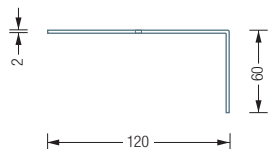

DA300K

DAE230K

Montagekleber erhältlich

Duschablagen auch zur
Verschraubung erhältlich,
siehe Hauptkatalog

BADABLAGEN | DUSCHABLAGEN

DA300K

Duschablage zur Wandverklebung, mit Ablaufschlitz, Breite 30 cm. Gelasert, gekantet und feinbearbeitet. Materialstärke 2 mm. Edelstahl massiv, seidig matt handgeschliffen.

Auch erhältlich als:

DA200K – Breite 20 cm.

DAE230K – Eck-Duschablage, 23 x 23 cm.

DA300K Draufsicht:

DA300K Rückansicht:

DA300K/200K Seitenansicht:

DAE230K Draufsicht:

DAE230K Rück- / Seitenansicht: