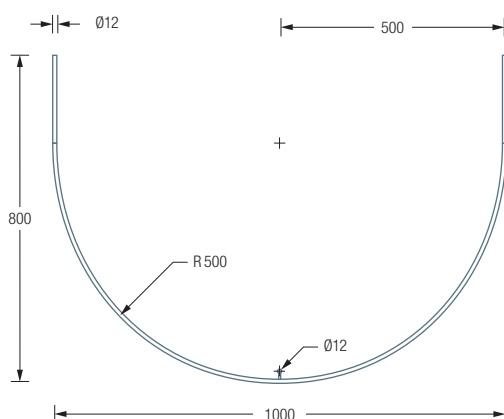

DR500HD800

Gebogene Duschvorhangstange in Halbkreisform, mit Verlängerungsstangen, 80 x 100 cm. Inklusive eines Durchschleuderträgers zur senkrechten Deckenabhängung in 40 cm Länge, mit Justiermöglichkeit ± 10 mm. Abhängung mit Metallsäge einkürzbar. Edelstahl massiv, seidig matt handgeschliffen.

Auch erhältlich:

DR500HD1000

100 x 100 cm.

DR500HD800 Draufsicht:

DR500HD800 Seitenansicht:

DR500HD1000 Draufsicht:

DR500HD1000 Seitenansicht: