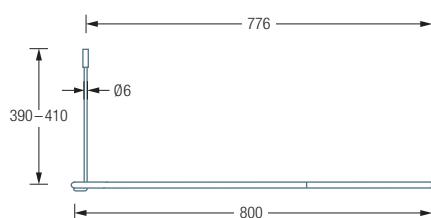

DR500HD800

Gebogene Duschvorhangstange in Halbkreisform, mit Verlängerungsstangen, 80 x 100 cm. Inklusive eines Durchschleuderträgers zur senkrechten Deckenabhängung in 40 cm Länge, mit Justiermöglichkeit ± 10 mm. Abhängung mit Metallsäge einkürzbar. Edelstahl massiv, seidig matt handgeschliffen.

Auch erhältlich:

DR500HD1000

100 x 100 cm.

DR500HD800 Draufsicht:

DR500HD800 Seitenansicht:

DR500HD1000 Draufsicht:

DR500HD1000 Seitenansicht: