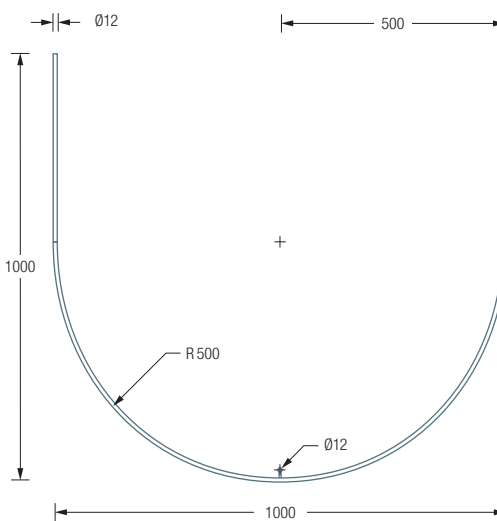

DR500HD800

Gebogene Duschvorhangstange in Halbkreisform, mit Verlängerungsstangen, 80 x 100 cm. Inklusive eines Durchschleuderträgers zur senkrechten Deckenabhängung in 40 cm Länge, mit Justiermöglichkeit ± 10 mm. Abhängung mit Metallsäge einkürzbar. Edelstahl massiv, seidig matt handgeschliffen.

Auch erhältlich:

DR500HD1000

100 x 100 cm.

DR500HD800 Draufsicht:

DR500HD800 Seitenansicht:

DR500HD1000 Draufsicht:

DR500HD1000 Seitenansicht: