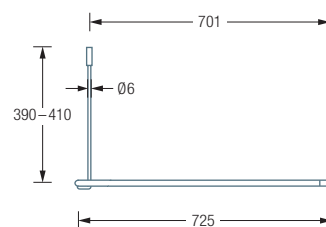

Bei diagonaler Wandabhangung ausreichend Deckenabstand einplanen.

DUSCHVORHANGSTANGEN GEBOGEN

DR700HD

Gebogene Duschvorhangstange in Halbkreisform. Inklusive eines Durchschleudertragers zur senkrechten Deckenabhangung in 40 cm Lange, mit Justiermoglichkeit ± 10 mm. Abhangung mit Metallsage einkurzbar. Edelstahl massiv, seidig matt handgeschliffen.

DR700HW

Auch erhaltlich: mit diagonalen Wandverstrebung in 45°.

DR700HD Draufsicht:

DR700HD Seitenansicht:

DR700HW Draufsicht:

DR700HW Seitenansicht: