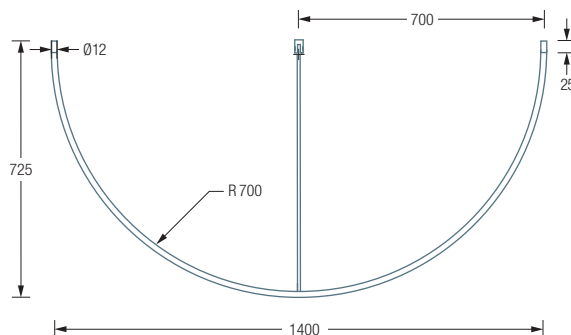

Bei diagonaler Wandabhangung ausreichend Deckenabstand einplanen.

DUSCHVORHANGSTANGEN GEBOGEN

DR700HD

Gebogene Duschvorhangstange in Halbkreisform. Inklusive eines Durchschleudertragers zur senkrechten Deckenabhangung in 40 cm Lange, mit Justiermoglichkeit ± 10 mm. Abhangung mit Metallsage einkurzbar. Edelstahl massiv, seidig matt handgeschliffen.

DR700HW

Auch erhaltlich: mit diagonalen Wandverstrebung in 45°.

DR700HD Draufsicht:

DR700HD Seitenansicht:

DR700HW Draufsicht:

DR700HW Seitenansicht: