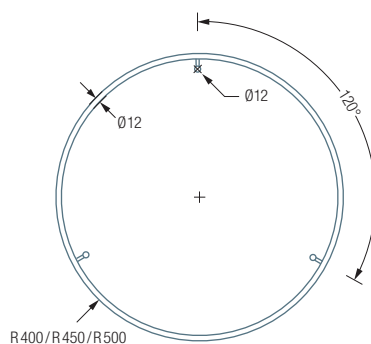

DUSCHVORHANGSTANGEN KREIS

DR800 Duschvorhangstange in Kreisform, \varnothing 80 cm. Inklusive drei Durchschleuderträger zur senkrechten Deckenabhängung in 40 cm Länge, mit Justiermöglichkeit \pm 10 mm. Abhängung mit Metallsäge einkürzbar. Edelstahl massiv, seidig matt handgeschliffen.

Auch erhältlich:

DR900 \varnothing 90 cm.

DR1000 \varnothing 100 cm.

DR800 / 900 / 1000 Draufsicht:

DR800 / 900 / 1000 Seitenansicht: