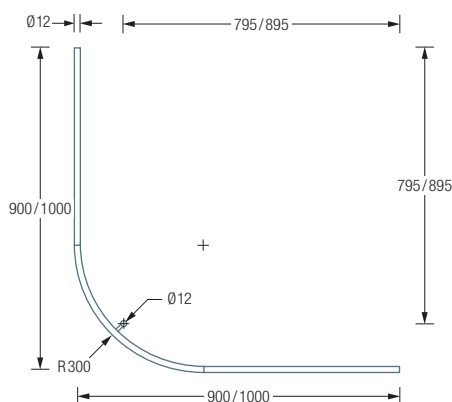

## DUSCHVORHANGSTANGEN VIERTELKREIS MIT 30 CM RADIUS

**DSB300-800** Duschvorhangstange  $\varnothing 12$  mm für Viertelkreis-Duschen 80 x 80 cm mit Bogenradius 30 cm. Inklusive eines Durchschleuderträgers zur senkrechten Deckenabhängung in 40 cm Länge, mit Justiermöglichkeit  $\pm 10$  mm. Abhängung mit Metallsäge einkürzbar. Edelstahl massiv, seidig matt handgeschliffen.

Auch erhältlich:

**DSB300-900** 90 x 90 cm.

**DSB300-1000** 100 x 100 cm.

DSB300-800 Draufsicht:

DSB300-800 Seitenansicht:

DSB300-900 / 1000 Draufsicht:

DSB300-900 / 1000 Seitenansicht: