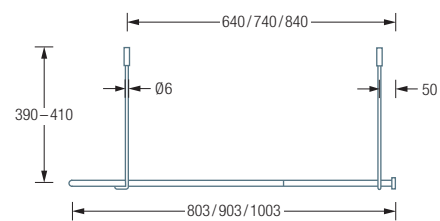

### ZUR DECKENMONTAGE

**DSB500-800F** Duschvorhangstange  $\varnothing 12$  mm für Viertelkreis-Duschen 80 x 80 cm mit Bogenradius 50 cm zur Deckenmontage. Inklusive drei Durchschleuderträger zur Deckenabhängung in 40 cm Länge, mit Justiermöglichkeit  $\pm 10$  mm. Abhängung mit Metallsäge einkürzbar. Mit Stangenabschluss an den Vorhangstangenenden. Edelstahl massiv, seidig matt handgeschliffen.

Auch erhältlich:

**DSB500-900F** 90 x 90 cm.

**DSB500-1000F** 100 x 100 cm.

**DSB550-800F** mit Bogenradius 55 cm, 80 x 80 cm.

**DSB550-900F** mit Bogenradius 55 cm, 90 x 90 cm.

**DSB550-1000F** mit Bogenradius 55 cm, 100 x 100 cm.

DSB500-800F / 900F / 1000F Draufsicht:

DSB500-800F / 900F / 1000F Seitenansicht:

DSB550-800F / 900F / 1000F Draufsicht:

DSB550-800F / 900F / 1000F Seitenansicht: