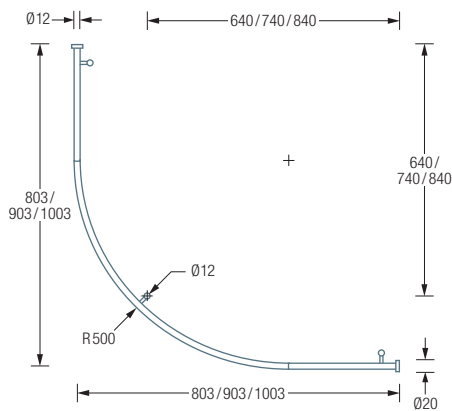

## VIERTELKREIS MIT 50 / 55 CM RADIUS

### ZUR DECKENMONTAGE

**DSB500-800F** Duschvorhangstange  $\varnothing 12$  mm für Viertelkreis-Duschen 80 x 80 cm mit Bogenradius 50 cm zur Deckenmontage. Inklusive drei Durchschleuderträger zur Deckenabhängung in 40 cm Länge, mit Justiermöglichkeit  $\pm 10$  mm. Abhängung mit Metallsäge einkürzbar. Mit Stangenabschluss an den Vorhangstangenenden. Edelstahl massiv, seidig matt handgeschliffen.

Auch erhältlich:

**DSB500-900F** 90 x 90 cm.

**DSB500-1000F** 100 x 100 cm.

**DSB550-800F** mit Bogenradius 55 cm, 80 x 80 cm.

**DSB550-900F** mit Bogenradius 55 cm, 90 x 90 cm.

**DSB550-1000F** mit Bogenradius 55 cm, 100 x 100 cm.

DSB500-800F / 900F / 1000F Draufsicht:

DSB500-800F / 900F / 1000F Seitenansicht:

DSB550-800F / 900F / 1000F Draufsicht:

DSB550-800F / 900F / 1000F Seitenansicht: