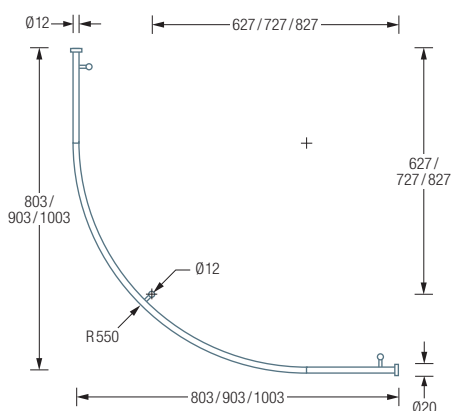

## VIERTELKREIS MIT 50 / 55 CM RADIUS

### ZUR DECKENMONTAGE

**DSB500-800F** Duschvorhangstange  $\varnothing 12$  mm für Viertelkreis-Duschen 80 x 80 cm mit Bogenradius 50 cm zur Deckenmontage. Inklusive drei Durchschleuderträger zur Deckenabhängung in 40 cm Länge, mit Justiermöglichkeit  $\pm 10$  mm. Abhängung mit Metallsäge einkürzbar. Mit Stangenabschluss an den Vorhangstangenenden. Edelstahl massiv, seidig matt handgeschliffen.

Auch erhältlich:

**DSB500-900F** 90 x 90 cm.

**DSB500-1000F** 100 x 100 cm.

**DSB550-800F** mit Bogenradius 55 cm, 80 x 80 cm.

**DSB550-900F** mit Bogenradius 55 cm, 90 x 90 cm.

**DSB550-1000F** mit Bogenradius 55 cm, 100 x 100 cm.

DSB500-800F / 900F / 1000F Draufsicht:

DSB500-800F / 900F / 1000F Seitenansicht:

DSB550-800F / 900F / 1000F Draufsicht:

DSB550-800F / 900F / 1000F Seitenansicht: