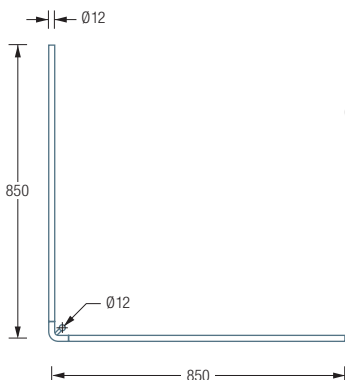

DURCHSCHLEUDERTRÄGER
DTD

DUSCHVORHANGSTANGEN

L-FORM

DSE850S Draufsicht:

DSE850S Seitenansicht:

Individuelle Maße erhältlich

Inklusive Montagematerial – auf Anfrage kann die Montage ebenso an Glas, freihängend von der Decke oder an Dachschrägen erfolgen

Duschvorhänge siehe extra Beileger

Durchschleuderhaken HKD für ungehindertes Durchziehen des Vorhangs über die Ecke gesondert erhältlich

Alternative Befestigungen wie Verklebung erhältlich

DSE850S

Duschvorhangstange Ø12 mm in L-Form für Duschen 85 x 85 cm. Inklusive eines Durchschleuderträgers zur Deckenabhängung in 40 cm Länge, mit Justiermöglichkeit ± 10 mm. Abhängung mit Metallsäge einkürzbar. Edelstahl massiv, seidig matt handgeschliffen.

Auch erhältlich als:

DSE900-750S – 90 x 75 cm

DSE1000-900S – 100 x 90 cm

DSE900-800S – 90 x 80 cm

DSE1200-800S – 120 x 80 cm

DSE1000-800S – 100 x 80 cm

DSE1600-700S – 160 x 70 cm

DSE900-750S / 900-800S / 1000-800S Draufsicht:

DSE900-750S / 900-800S / 1000-800S Seitenansicht:

DSE1000-900S / 1200-800S / 1600-700S Draufsicht:

DSE1000-900S / 1200-800S / 1600-700S Seitenansicht: