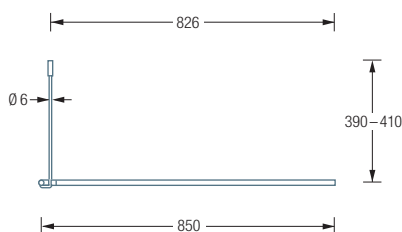

DURCHSCHLEUDERTRÄGER
DTD

DUSCHVORHANGSTANGEN

L-FORM

DSE850S Draufsicht:

DSE850S Seitenansicht:

Individuelle Maße erhältlich

Inklusive Montagematerial – auf Anfrage kann die Montage ebenso an Glas, freihängend von der Decke oder an Dachschrägen erfolgen

Duschvorhänge siehe extra Beileger

Durchschleuderhaken HKD für ungehindertes Durchziehen des Vorhangs über die Ecke gesondert erhältlich

Alternative Befestigungen wie Verklebung erhältlich

DSE850S

Duschvorhangstange Ø12 mm in L-Form für Duschen 85 x 85 cm. Inklusive eines Durchschleuderträgers zur Deckenabhängung in 40 cm Länge, mit Justiermöglichkeit ± 10 mm. Abhängung mit Metallsäge einkürzbar. Edelstahl massiv, seidig matt handgeschliffen.

Auch erhältlich als:

DSE900-750S – 90 x 75 cm

DSE1000-900S – 100 x 90 cm

DSE900-800S – 90 x 80 cm

DSE1200-800S – 120 x 80 cm

DSE1000-800S – 100 x 80 cm

DSE1600-700S – 160 x 70 cm

DSE900-750S / 900-800S / 1000-800S Draufsicht: