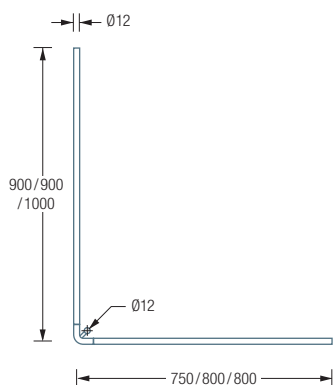

Duschvorhänge siehe extra Beileger

Durchschleuderhaken HKD für ungehindertes Durchziehen des Vorhangs über die Ecke gesondert erhältlich

Alternative Befestigungen wie Verklebung erhältlich

DSE850S

Duschvorhangstange Ø12 mm in L-Form für Duschen 85 x 85 cm. Inklusive eines Durchschleuderträgers zur Deckenabhängung in 40 cm Länge, mit Justiermöglichkeit ± 10 mm. Abhängung mit Metallsäge einkürzbar. Edelstahl massiv, seidig matt handgeschliffen.

Auch erhältlich als:

DSE900-750S – 90 x 75 cm

DSE1000-900S – 100 x 90 cm

DSE900-800S – 90 x 80 cm

DSE1200-800S – 120 x 80 cm

DSE1000-800S – 100 x 80 cm

DSE1600-700S – 160 x 70 cm

DSE900-750S / 900-800S / 1000-800S Draufsicht:

DSE900-750S / 900-800S / 1000-800S Seitenansicht:

DSE1000-900S / 1200-800S / 1600-700S Draufsicht:

DSE1000-900S / 1200-800S / 1600-700S Seitenansicht: