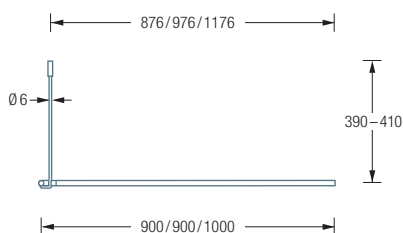

Duschvorhänge siehe extra Beileger

Durchschleuderhaken HKD für ungehindertes Durchziehen des Vorhangs über die Ecke gesondert erhältlich

Alternative Befestigungen wie Verklebung erhältlich

DSE850S

Duschvorhangstange Ø12 mm in L-Form für Duschen 85 x 85 cm. Inklusive eines Durchschleuderträgers zur Deckenabhängung in 40 cm Länge, mit Justiermöglichkeit ± 10 mm. Abhängung mit Metallsäge einkürzbar. Edelstahl massiv, seidig matt handgeschliffen.

Auch erhältlich als:

DSE900-750S – 90 x 75 cm

DSE1000-900S – 100 x 90 cm

DSE900-800S – 90 x 80 cm

DSE1200-800S – 120 x 80 cm

DSE1000-800S – 100 x 80 cm

DSE1600-700S – 160 x 70 cm

DSE900-750S / 900-800S / 1000-800S Draufsicht:

DSE900-750S / 900-800S / 1000-800S Seitenansicht:

DSE1000-900S / 1200-800S / 1600-700S Draufsicht:

DSE1000-900S / 1200-800S / 1600-700S Seitenansicht: