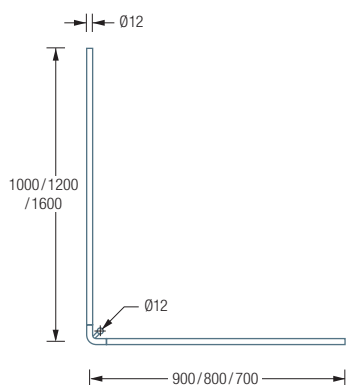

Duschvorhänge siehe extra Beileger

Durchschleuderhaken HKD für ungehindertes Durchziehen des Vorhangs über die Ecke gesondert erhältlich

Alternative Befestigungen wie Verklebung erhältlich

DSE850S

Duschvorhangstange Ø12 mm in L-Form für Duschen 85 x 85 cm. Inklusive eines Durchschleuderträgers zur Deckenabhängung in 40 cm Länge, mit Justiermöglichkeit ± 10 mm. Abhängung mit Metallsäge einkürzbar. Edelstahl massiv, seidig matt handgeschliffen.

Auch erhältlich als:

DSE900-750S – 90 x 75 cm

DSE1000-900S – 100 x 90 cm

DSE900-800S – 90 x 80 cm

DSE1200-800S – 120 x 80 cm

DSE1000-800S – 100 x 80 cm

DSE1600-700S – 160 x 70 cm

DSE900-750S / 900-800S / 1000-800S Draufsicht:

DSE900-750S / 900-800S / 1000-800S Seitenansicht:

DSE1000-900S / 1200-800S / 1600-700S Draufsicht:

DSE1000-900S / 1200-800S / 1600-700S Seitenansicht: