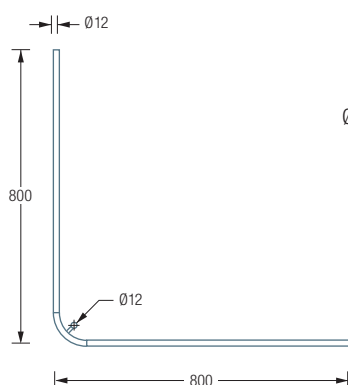

DUSCHVORHANGSTANGEN L-FORM FÜR DUSCHEN

DSE800B70 Draufsicht:

DSE800B70 Seitenansicht:

DSE800B70

Duschvorhangstange Ø12 mm in L-Form für Duschen 80 x 80 cm.
Inklusive eines Durchschleuderträgers zur Deckenabhängung in 40 cm Länge,
mit Justiermöglichkeit ± 10 mm. Abhängung mit Metallsäge einkürzbar.
Edelstahl massiv, seidig matt handgeschliffen.

Auch erhältlich als:

DSE900B70 – 90 x 90 cm.

DSE1000B70 – 100 x 100 cm.

DSE1200B70 – 120 x 120 cm.

DSE900B70 / 1000B70 / 1200B70 Draufsicht:

DSE900B70 / 1000B70 / 1200B70 Seitenansicht:

Individuelle Maße erhältlich