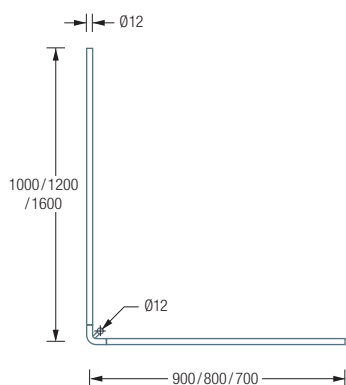

Duschvorhänge siehe extra Beileger

Durchschleuderhaken HKD für ungehindertes Durchziehen des Vorhangs über die Ecke gesondert erhältlich

Alternative Befestigungen wie Verklebung erhältlich

DSE850S

Duschvorhangstange Ø12 mm in L-Form für Duschen 85 x 85 cm. Inklusive eines Durchschleuderträgers zur Deckenabhängung in 30 cm Länge, mit Justiermöglichkeit ± 10 mm. Abhängung mit Metallsäge einkürzbar. Edelstahl massiv, seidig matt handgeschliffen.

Auch erhältlich als:

DSE900-750S – 90 x 75 cm

DSE1000-900S – 100 x 90 cm

DSE900-800S – 90 x 80 cm

DSE1200-800S – 120 x 80 cm

DSE1000-800S – 100 x 80 cm

DSE1600-700S – 160 x 70 cm

DSE900-750S / 900-800S / 1000-800S Draufsicht:

DSE900-750S / 900-800S / 1000-800S Seitenansicht:

DSE1000-900S / 1200-800S / 1600-700S Draufsicht:

DSE1000-900S / 1200-800S / 1600-700S Seitenansicht: