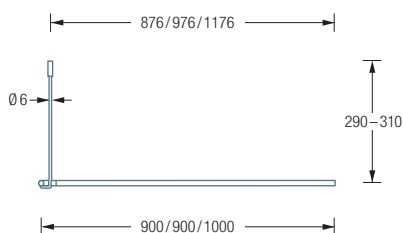

Duschvorhänge siehe extra Beileger

Durchschleuderhaken HKD für ungehindertes Durchziehen des Vorhangs über die Ecke gesondert erhältlich

Alternative Befestigungen wie Verklebung erhältlich

DSE850S

Duschvorhangstange Ø12 mm in L-Form für Duschen 85 x 85 cm. Inklusive eines Durchschleuderträgers zur Deckenabhängung in 30 cm Länge, mit Justiermöglichkeit ± 10 mm. Abhängung mit Metallsäge einkürzbar. Edelstahl massiv, seidig matt handgeschliffen.

Auch erhältlich als:

DSE900-750S – 90 x 75 cm

DSE1000-900S – 100 x 90 cm

DSE900-800S – 90 x 80 cm

DSE1200-800S – 120 x 80 cm

DSE1000-800S – 100 x 80 cm

DSE1600-700S – 160 x 70 cm

DSE900-750S / 900-800S / 1000-800S Draufsicht:

DSE900-750S / 900-800S / 1000-800S Seitenansicht:

DSE1000-900S / 1200-800S / 1600-700S Draufsicht:

DSE1000-900S / 1200-800S / 1600-700S Seitenansicht: