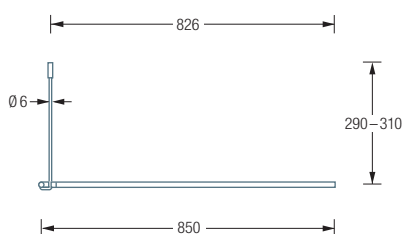

DURCHSCHLEUDERTRÄGER
DTD

DUSCHVORHANGSTANGEN

L-FORM

DSE850S Draufsicht:

DSE850S Seitenansicht:

Individuelle Maße erhältlich

Inklusive Montagematerial – auf Anfrage kann die Montage ebenso an Glas, freihängend von der Decke oder an Dachschrägen erfolgen

Duschvorhänge siehe extra Beileger

Durchschleuderhaken HKD für ungehindertes Durchziehen des Vorhangs über die Ecke gesondert erhältlich

Alternative Befestigungen wie Verklebung erhältlich

DSE850S

Duschvorhangstange Ø12 mm in L-Form für Duschen 85 x 85 cm. Inklusive eines Durchschleuderträgers zur Deckenabhängung in 30 cm Länge, mit Justiermöglichkeit ± 10 mm. Abhängung mit Metallsäge einkürzbar. Edelstahl massiv, seidig matt handgeschliffen.

Auch erhältlich als:

DSE900-750S – 90 x 75 cm

DSE1000-900S – 100 x 90 cm

DSE900-800S – 90 x 80 cm

DSE1200-800S – 120 x 80 cm

DSE1000-800S – 100 x 80 cm

DSE1600-700S – 160 x 70 cm

DSE900-750S / 900-800S / 1000-800S Draufsicht:

DSE900-750S / 900-800S / 1000-800S Seitenansicht:

DSE1000-900S / 1200-800S / 1600-700S Draufsicht:

DSE1000-900S / 1200-800S / 1600-700S Seitenansicht: