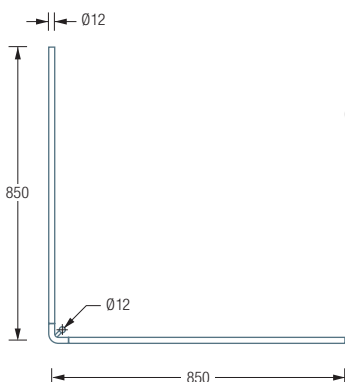

DURCHSCHLEUDERTRÄGER
DTD

DUSCHVORHANGSTANGEN

L-FORM

DSE850S Draufsicht:

DSE850S Seitenansicht:

Individuelle Maße erhältlich

Inklusive Montagematerial – auf Anfrage kann die Montage ebenso an Glas, freihängend von der Decke oder an Dachschrägen erfolgen

Duschvorhänge siehe extra Beileger

Durchschleuderhaken HKD für ungehindertes Durchziehen des Vorhangs über die Ecke gesondert erhältlich

Alternative Befestigungen wie Verklebung erhältlich

DSE850S

Duschvorhangstange Ø12 mm in L-Form für Duschen 85 x 85 cm. Inklusive eines Durchschleuderträgers zur Deckenabhängung in 30 cm Länge, mit Justiermöglichkeit ± 10 mm. Abhängung mit Metallsäge einkürzbar. Edelstahl massiv, seidig matt handgeschliffen.

Auch erhältlich als:

DSE900-750S – 90 x 75 cm

DSE1000-900S – 100 x 90 cm

DSE900-800S – 90 x 80 cm

DSE1200-800S – 120 x 80 cm

DSE1000-800S – 100 x 80 cm

DSE1600-700S – 160 x 70 cm

DSE900-750S / 900-800S / 1000-800S Draufsicht:

DSE900-750S / 900-800S / 1000-800S Seitenansicht:

DSE1000-900S / 1200-800S / 1600-700S Draufsicht:

DSE1000-900S / 1200-800S / 1600-700S Seitenansicht: