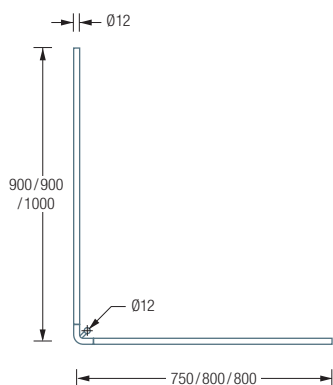

Duschvorhänge siehe extra Beileger

Durchschleuderhaken HKD für ungehindertes Durchziehen des Vorhangs über die Ecke gesondert erhältlich

Alternative Befestigungen wie Verklebung erhältlich

DSE850S

Duschvorhangstange Ø12 mm in L-Form für Duschen 85 x 85 cm. Inklusive eines Durchschleuderträgers zur Deckenabhängung in 30 cm Länge, mit Justiermöglichkeit ± 10 mm. Abhängung mit Metallsäge einkürzbar. Edelstahl massiv, seidig matt handgeschliffen.

Auch erhältlich als:

DSE900-750S – 90 x 75 cm

DSE1000-900S – 100 x 90 cm

DSE900-800S – 90 x 80 cm

DSE1200-800S – 120 x 80 cm

DSE1000-800S – 100 x 80 cm

DSE1600-700S – 160 x 70 cm

DSE900-750S / 900-800S / 1000-800S Draufsicht:

DSE900-750S / 900-800S / 1000-800S Seitenansicht:

DSE1000-900S / 1200-800S / 1600-700S Draufsicht:

DSE1000-900S / 1200-800S / 1600-700S Seitenansicht: