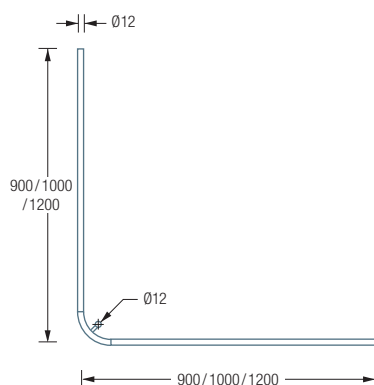

DUSCHVORHANGSTANGEN L-FORM FÜR DUSCHEN

DSE800B70 Draufsicht:

DSE800B70 Seitenansicht:

DSE800B70

Duschvorhangstange Ø12 mm in L-Form für Duschen 80 x 80 cm.
Inklusive eines Durchschleuderträgers zur Deckenabhängung in 40 cm Länge,
mit Justiermöglichkeit ± 10 mm. Abhängung mit Metallsäge einkürzbar.
Edelstahl massiv, seidig matt handgeschliffen.

Auch erhältlich als:

DSE900B70 – 90 x 90 cm.

DSE1000B70 – 100 x 100 cm.

DSE1200B70 – 120 x 120 cm.

DSE900B70 / 1000B70 / 1200B70 Draufsicht:

DSE900B70 / 1000B70 / 1200B70 Seitenansicht:

Individuelle Maße erhältlich