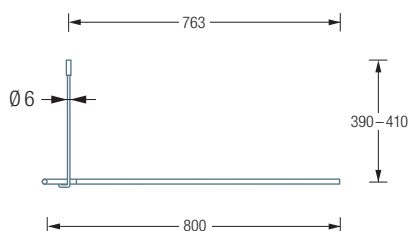

DUSCHVORHANGSTANGEN L-FORM FÜR DUSCHEN

DSE800B70 Draufsicht:

DSE800B70 Seitenansicht:

DSE800B70

Duschvorhangstange Ø12 mm in L-Form für Duschen 80 x 80 cm.
Inklusive eines Durchschleuderträgers zur Deckenabhängung in 40 cm Länge,
mit Justiermöglichkeit ± 10 mm. Abhängung mit Metallsäge einkürzbar.
Edelstahl massiv, seidig matt handgeschliffen.

Auch erhältlich als:

DSE900B70 – 90 x 90 cm.

DSE1000B70 – 100 x 100 cm.

DSE1200B70 – 120 x 120 cm.

DSE900B70 / 1000B70 / 1200B70 Draufsicht:

DSE900B70 / 1000B70 / 1200B70 Seitenansicht:

Individuelle Maße erhältlich