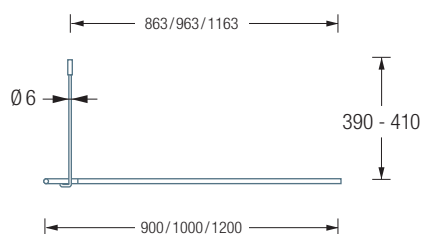

DUSCHVORHANGSTANGEN L-FORM FÜR DUSCHEN

DSE800B70 Draufsicht:

DSE800B70 Seitenansicht:

DSE800B70

Duschvorhangstange Ø12 mm in L-Form für Duschen 80 x 80 cm.
Inklusive eines Durchschleuderträgers zur Deckenabhängung in 40 cm Länge,
mit Justiermöglichkeit ± 10 mm. Abhängung mit Metallsäge einkürzbar.
Edelstahl massiv, seidig matt handgeschliffen.

Auch erhältlich als:

DSE900B70 – 90 x 90 cm.

DSE1000B70 – 100 x 100 cm.

DSE1200B70 – 120 x 120 cm.

DSE900B70 / 1000B70 / 1200B70 Draufsicht:

DSE900B70 / 1000B70 / 1200B70 Seitenansicht:

Individuelle Maße erhältlich