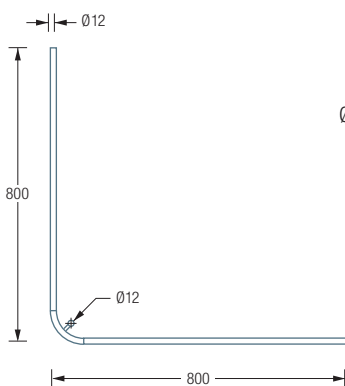

DUSCHVORHANGSTANGEN L-FORM FÜR DUSCHEN

DSE800B70 Draufsicht:

DSE800B70 Seitenansicht:

DSE800B70

Duschvorhangstange Ø12 mm in L-Form für Duschen 80 x 80 cm.
Inklusive eines Durchschleuderträgers zur Deckenabhängung in 40 cm Länge,
mit Justiermöglichkeit ± 10 mm. Abhängung mit Metallsäge einkürzbar.
Edelstahl massiv, seidig matt handgeschliffen.

Auch erhältlich als:

DSE900B70 – 90 x 90 cm.

DSE1000B70 – 100 x 100 cm.

DSE1200B70 – 120 x 120 cm.

DSE900B70 / 1000B70 / 1200B70 Draufsicht:

DSE900B70 / 1000B70 / 1200B70 Seitenansicht:

Individuelle Maße erhältlich