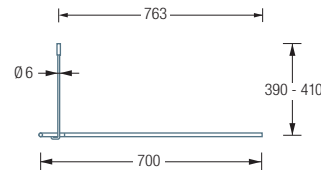

### DSE1700-700B70

Duschvorhangstange Ø12 mm in L-Form für Badewannen 170 x 70 cm. Inklusive eines Durchschleuderträgers zur Deckenabhängung in 40 cm Länge, mit Justiermöglichkeit ± 10 mm. Abhängung mit Metallsäge einkürzbar. Edelstahl massiv, seidig matt handgeschliffen.

Auch erhältlich als:

**DSE1700-750B70** – 170 x 75 cm.

DSE1700-700B70 Draufsicht:

DSE1700-700B70 Seitenansicht: