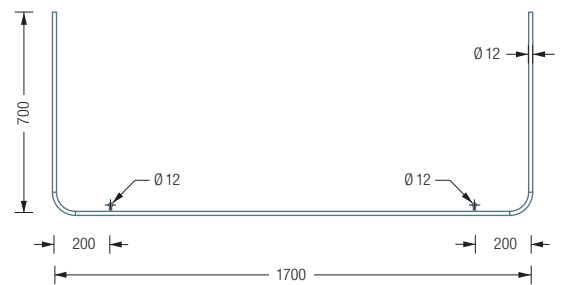

DUSCHVORHANGSTANGEN U-FORM FÜR BADEWANNEN

DSU1700-700D-B70

Duschvorhangstange Ø12 mm in U-Form für Badewannen 170 x 70 cm. Inklusive zweier Durchschleuderträger zur Deckenabhängung in 40 cm Länge, mit Justiermöglichkeit ± 10 mm. Abhängung mit Metallsäge einkürzbar. Edelstahl massiv, seidig matt handgeschliffen.

Auch erhältlich als:

DSU1700-750D-B70 – 170 x 75 cm.

DSU1700-700D-B70 Draufsicht: