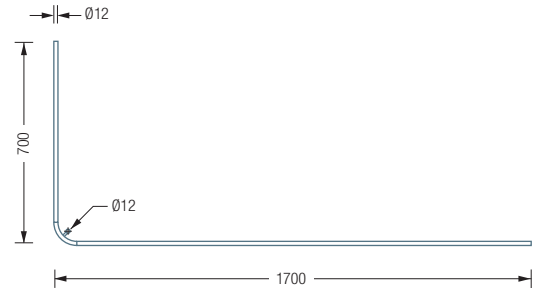

DUSCHVORHANGSTANGEN L-FORM FÜR BADEWANNEN

DSE1700-700B70

Duschvorhangstange Ø12 mm in L-Form für Badewannen 170 x 70 cm. Inklusive eines Durchschleuderträgers zur Deckenabhängung in 40 cm Länge, mit Justiermöglichkeit ± 10 mm. Abhängung mit Metallsäge einkürzbar. Edelstahl massiv, seidig matt handgeschliffen.

Auch erhältlich als:

DSE1700-750B70 – 170 x 75 cm.

DSE1700-700B70 Draufsicht: