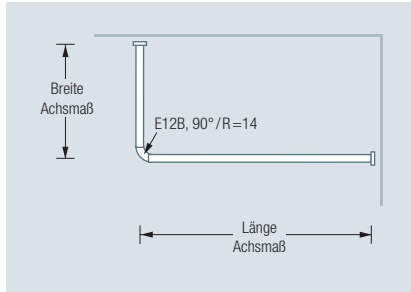

DUSCHVORHANGSTANGE DSE1700-700F | HAKEN HKD

Inklusive Montagematerial

Weitere Varianten und individuelle Maße erhältlich

Duschvorhänge siehe extra Beileger

Durchschleuderhaken HKD für ungehindertes Durchziehen des Vorhangs über die Deckenabhängungen gesondert erhältlich, siehe Hauptkatalog

## DSE1700-700F

Duschvorhangstange Ø12 mm in L-Form für Badewannen 170x70 cm. Freihängend an der Decke montierbar. Inklusive drei Durchschleuderträger zur Deckenabhängung in 30 cm Länge, mit Justiermöglichkeit  $\pm 10$  mm. Abhängung mit Metallsäge einkürzbar. Mit Stangenabschluss an den Vorhangstangenenden. Edelstahl massiv, seidig matt handgeschliffen.

## DSN12-1600F

Duschvorhangstange Ø12 mm gerade, Länge 160 cm. Freihängend an der Decke montierbar. Inklusive zwei Durchschleuderträger zur Deckenabhängung in 30 cm Länge, mit Justiermöglichkeit  $\pm 10$  mm. Abhängung mit Metallsäge einkürzbar. Mit Stangenabschluss an den Vorhangstangenenden. Edelstahl massiv, seidig matt handgeschliffen.