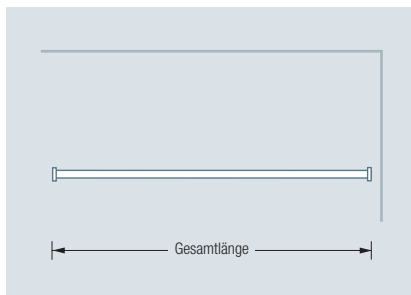

# DUSCHVORHANGSTANGEN FREIHÄNGEND

## DSE1700-700F

Duschvorhangstange Ø12 mm in L-Form für Badewannen 170x70 cm. Freihängend an der Decke montierbar. Inklusive drei Durchschleuderträger zur Deckenabhängung in 30 cm Länge, mit Justiermöglichkeit  $\pm 10$  mm. Abhängung mit Metallsäge einkürzbar. Mit Stangenabschluss an den Vorhangstangenenden. Edelstahl massiv, seidig matt handgeschliffen.

## DSN12-1600F

Duschvorhangstange Ø12 mm gerade, Länge 160 cm. Freihängend an der Decke montierbar. Inklusive zwei Durchschleuderträger zur Deckenabhängung in 30 cm Länge, mit Justiermöglichkeit  $\pm 10$  mm. Abhängung mit Metallsäge einkürzbar. Mit Stangenabschluss an den Vorhangstangenenden. Edelstahl massiv, seidig matt handgeschliffen.