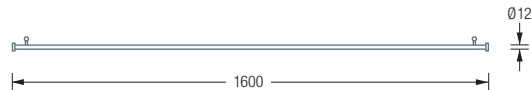

DSN12-1600F

Duschvorhangstange Ø12 mm gerade, Länge 160 cm. Freihängend an der Decke montierbar. Inklusive zwei Durchschleuderträger zur Deckenabhängung in 30 cm Länge, mit Justiermöglichkeit ± 10 mm. Abhängung mit Metallsäge einkürzbar. Mit Stangenabschluss an den Vorhangstangenenden. Edelstahl massiv, seidig matt handgeschliffen.

DSN12-1600F Draufsicht: