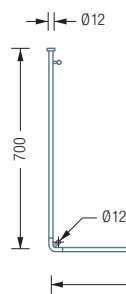

DSE1700-700F

Duschvorhangstange Ø12 mm in L-Form für Badewannen 170x70 cm. Freihängend an der Decke montierbar. Inklusive drei Durchschleuderträger zur Deckenabhängung in 30 cm Länge, mit Justiermöglichkeit ± 10 mm. Abhängung mit Metallsäge einkürzbar. Mit Stangenabschluss an den Vorhangstangenenden. Edelstahl massiv, seidig matt handgeschliffen.

DSE1700-700F Draufsicht: