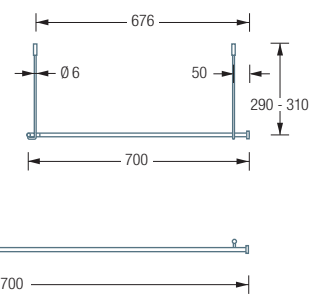

## DSE1700-700F

Duschvorhangstange Ø12 mm in L-Form für Badewannen 170x70 cm. Freihängend an der Decke montierbar. Inklusive drei Durchschleuderträger zur Deckenabhängung in 30 cm Länge, mit Justiermöglichkeit  $\pm 10$  mm. Abhängung mit Metallsäge einkürzbar. Mit Stangenabschluss an den Vorhangstangenenden. Edelstahl massiv, seidig matt handgeschliffen.

## DSN12-1600F

Duschvorhangstange Ø12 mm gerade, Länge 160 cm. Freihängend an der Decke montierbar. Inklusive zwei Durchschleuderträger zur Deckenabhängung in 30 cm Länge, mit Justiermöglichkeit  $\pm 10$  mm. Abhängung mit Metallsäge einkürzbar. Mit Stangenabschluss an den Vorhangstangenenden. Edelstahl massiv, seidig matt handgeschliffen.