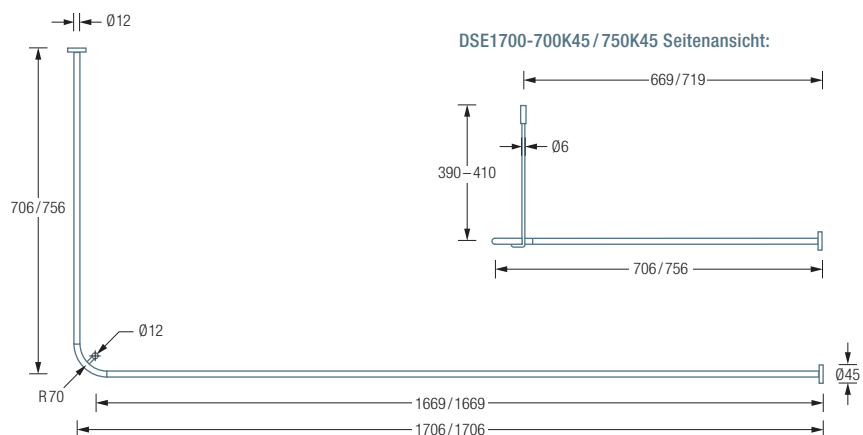

Edelstahlreiniger siehe S. 385.

DUSCHVORHANGSTANGEN L-FORM ZUR KLEBEMONTAGE

DSE800K45

Duschvorhangstange $\varnothing 12$ mm in L-Form für Duschen 80 x 80 cm mit Eckbogen Radius 70 mm. Inklusive 2er Set tesa® Power.Kit zur Wandverklebung und eines Durchschleuderträgers zur Deckenabhängung in 40 cm Länge, mit Justiermöglichkeit ± 10 mm. Abhängung mit Metallsä-ge einkürzbar. Edelstahl massiv, seidig matt handgeschliffen.

Auch erhältlich:

DSE900K45

für Duschen 90 x 90 cm.

DSE1000K45

für Duschen 100 x 100 cm.

DSE1200K45

für Duschen 120 x 120 cm.

DSE1700-700K45

für Badewannen 170 x 70 cm.

DSE1700-750K45

für Badewannen 170 x 75 cm.

DSE800K45 / 900K45 / 1000K45 / 1200K45 Draufsicht:

DSE800K45 / 900K45 / 1000K45 / 1200K45 Seitenansicht:

DSE1700-700K45 / 750K45 Draufsicht: