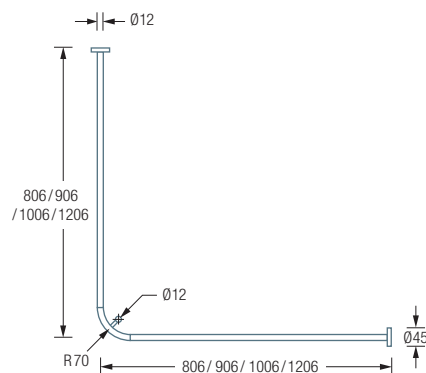

Edelstahlreiniger siehe S. 385.

DUSCHVORHANGSTANGEN L-FORM ZUR KLEBEMONTAGE

DSE800K45

Duschvorhangstange $\varnothing 12$ mm in L-Form für Duschen 80 x 80 cm mit Eckbogen Radius 70 mm. Inklusive 2er Set tesa® Power.Kit zur Wandverklebung und eines Durchschleuderträgers zur Deckenabhängung in 40 cm Länge, mit Justiermöglichkeit ± 10 mm. Abhängung mit Metallsä-ge einkürzbar. Edelstahl massiv, seidig matt handgeschliffen.

Auch erhältlich:

DSE900K45

für Duschen 90 x 90 cm.

DSE1000K45

für Duschen 100 x 100 cm.

DSE1200K45

für Duschen 120 x 120 cm.

DSE1700-700K45

für Badewannen 170 x 70 cm.

DSE1700-750K45

für Badewannen 170 x 75 cm.

DSE800K45 / 900K45 / 1000K45 / 1200K45 Draufsicht:

DSE800K45 / 900K45 / 1000K45 / 1200K45 Seitenansicht:

DSE1700-700K45 / 750K45 Draufsicht: