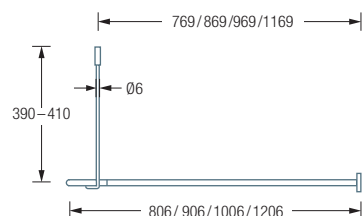

für Badewannen 170 x 70 cm.

DSE1700-750K45

für Badewannen 170 x 75 cm.

DSE800K45 / 900K45 / 1000K45 / 1200K45 Draufsicht:

DSE800K45 / 900K45 / 1000K45 / 1200K45 Seitenansicht:

DSE1700-700K45 / 750K45 Draufsicht: