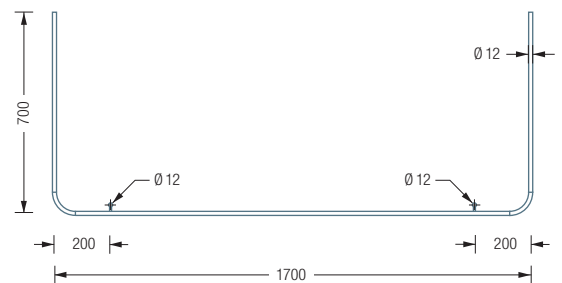

DSE1700-700B70

Duschvorhangstange Ø12 mm in L-Form für Badewannen 170 x 70 cm.
Inklusive eines Durchschleuderträgers zur Deckenabhängung in 40 cm Länge,
mit Justiermöglichkeit ± 10 mm. Abhängung mit Metallsäge einkürzbar.
Edelstahl massiv, seidig matt handgeschliffen.

Auch erhältlich als:

DSE1700-750B70 – 170 x 75 cm.

DSE1700-700B70 Draufsicht:

DSE1700-700B70 Seitenansicht:

DUSCHVORHANGSTANGEN U-FORM FÜR BADEWANNEN

DSU1700-700D-B70

Duschvorhangstange Ø12 mm in U-Form für Badewannen 170 x 70 cm.
Inklusive zweier Durchschleuderträger zur Deckenabhängung in 40 cm Länge,
mit Justiermöglichkeit ± 10 mm. Abhängung mit Metallsäge einkürzbar.
Edelstahl massiv, seidig matt handgeschliffen.

Auch erhältlich als:

DSU1700-750D-B70 – 170 x 75 cm.

DSU1700-700D-B70 Draufsicht:

DSU1700-700D-B70 Seitenansicht: