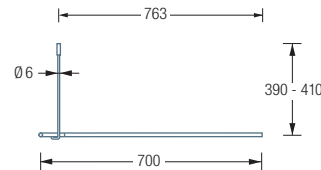

DSE1700-700B70

Duschvorhangstange Ø12 mm in L-Form für Badewannen 170 x 70 cm.
Inklusive eines Durchschleuderträgers zur Deckenabhängung in 40 cm Länge,
mit Justiermöglichkeit ± 10 mm. Abhängung mit Metallsäge einkürzbar.
Edelstahl massiv, seidig matt handgeschliffen.

Auch erhältlich als:

DSE1700-750B70 – 170 x 75 cm.

DSE1700-700B70 Draufsicht:

DSE1700-700B70 Seitenansicht:

DUSCHVORHANGSTANGEN U-FORM FÜR BADEWANNEN

DSU1700-700D-B70

Duschvorhangstange Ø12 mm in U-Form für Badewannen 170 x 70 cm.
Inklusive zweier Durchschleuderträger zur Deckenabhängung in 40 cm Länge,
mit Justiermöglichkeit ± 10 mm. Abhängung mit Metallsäge einkürzbar.
Edelstahl massiv, seidig matt handgeschliffen.