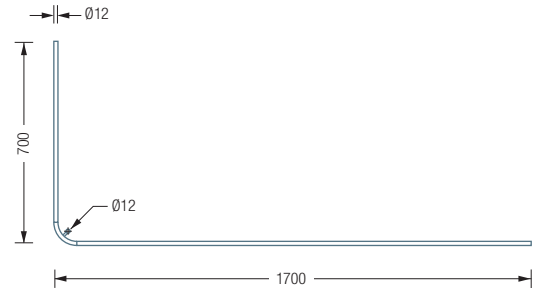

DUSCHVORHANGSTANGEN L-FORM FÜR BADEWANNEN

DSE1700-700B70

Duschvorhangstange Ø12 mm in L-Form für Badewannen 170 x 70 cm.
Inklusive eines Durchschleuderträgers zur Deckenabhängung in 40 cm Länge,
mit Justiermöglichkeit ± 10 mm. Abhängung mit Metallsäge einkürzbar.
Edelstahl massiv, seidig matt handgeschliffen.

Auch erhältlich als:

DSE1700-750B70 – 170 x 75 cm.

DSE1700-700B70 Draufsicht: