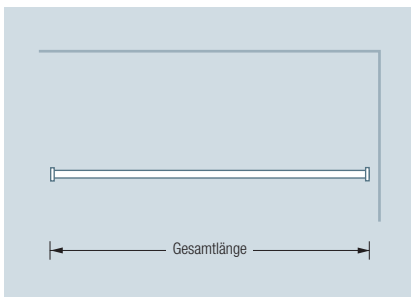

DUSCHVORHANGSTANGE DSE1700-700F | HAKEN HKD

Inklusive Montagematerial

Weitere Varianten und individuelle Maße erhältlich

Duschvorhänge siehe extra Beileger

Durchschleuderhaken HKD für ungehindertes Durchziehen des Vorhangs über die Deckenabhängungen gesondert erhältlich, siehe Hauptkatalog

Vorhangringe erhältlich, siehe Hauptkatalog

DUSCHVORHANGSTANGEN FREIHÄNGEND

DSE1700-750F

Duschvorhangstange $\varnothing 12$ mm in L-Form für Badewannen 170 x 75 cm. Freihängend an der Decke montierbar. Inklusive drei Durchschleuderträger zur Deckenabhängung in 40 cm Länge, mit Justiermöglichkeit ± 10 mm. Abhängung mit Metallsäge einkürzbar. Mit Stangenabschluss an den Vorhangstangenenden. Edelstahl massiv, seidig matt handgeschliffen.

DSE1700-750F Draufsicht:

DSE1700-750F Seitenansicht:

DSN12-1600F

Duschvorhangstange $\varnothing 12$ mm gerade, Länge 160 cm. Freihängend an der Decke montierbar. Inklusive zwei Durchschleuderträger zur Deckenabhängung in 40 cm Länge, mit Justiermöglichkeit ± 10 mm. Abhängung mit Metallsäge einkürzbar. Mit Stangenabschluss an den Vorhangstangenenden. Edelstahl massiv, seidig matt handgeschliffen.