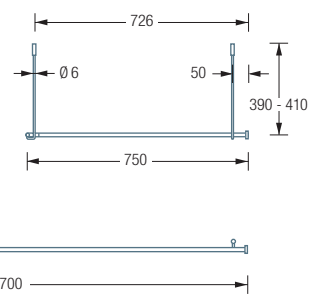

Vorhangringe erhältlich, siehe Hauptkatalog

DUSCHVORHANGSTANGEN FREIHÄNGEND

DSE1700-750F

Duschvorhangstange $\varnothing 12$ mm in L-Form für Badewannen 170 x 75 cm. Freihängend an der Decke montierbar. Inklusive drei Durchschleuderträger zur Deckenabhängung in 40 cm Länge, mit Justiermöglichkeit ± 10 mm. Abhängung mit Metallsäge einkürzbar. Mit Stangenabschluss an den Vorhangstangenenden. Edelstahl massiv, seidig matt handgeschliffen.

DSE1700-750F Draufsicht:

DSE1700-750F Seitenansicht:

DSN12-1600F

Duschvorhangstange $\varnothing 12$ mm gerade, Länge 160 cm. Freihängend an der Decke montierbar. Inklusive zwei Durchschleuderträger zur Deckenabhängung in 40 cm Länge, mit Justiermöglichkeit ± 10 mm. Abhängung mit Metallsäge einkürzbar. Mit Stangenabschluss an den Vorhangstangenenden. Edelstahl massiv, seidig matt handgeschliffen.