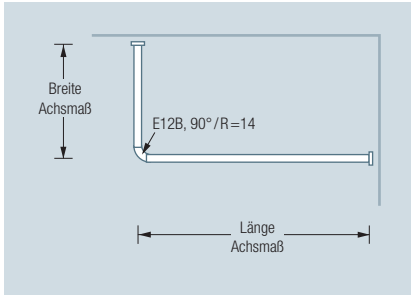

DUSCHVORHANGSTANGE DSE1700-700F | HAKEN HKD

Inklusive Montagematerial

Weitere Varianten und individuelle Maße erhältlich

Duschvorhänge siehe extra Beileger

Durchschleuderhaken HKD für ungehindertes Durchziehen des Vorhangs über die Deckenabhängungen gesondert erhältlich, siehe Hauptkatalog

Vorhangringe erhältlich, siehe Hauptkatalog

DUSCHVORHANGSTANGEN FREIHÄNGEND

DSE1700-750F

Duschvorhangstange $\varnothing 12$ mm in L-Form für Badewannen 170 x 75 cm. Freihängend an der Decke montierbar. Inklusive drei Durchschleuderträger zur Deckenabhängung in 40 cm Länge, mit Justiermöglichkeit ± 10 mm. Abhängung mit Metallsäge einkürzbar. Mit Stangenabschluss an den Vorhangstangenenden. Edelstahl massiv, seidig matt handgeschliffen.

DSE1700-750F Draufsicht:

DSE1700-750F Seitenansicht:

DSN12-1600F

Duschvorhangstange $\varnothing 12$ mm gerade, Länge 160 cm. Freihängend an der Decke montierbar. Inklusive zwei Durchschleuderträger zur Deckenabhängung in 40 cm Länge, mit Justiermöglichkeit ± 10 mm. Abhängung mit Metallsäge einkürzbar. Mit Stangenabschluss an den Vorhangstangenenden. Edelstahl massiv, seidig matt handgeschliffen.