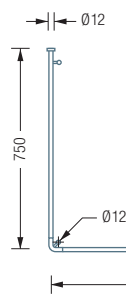

Vorhangringe erhältlich, siehe Hauptkatalog

DUSCHVORHANGSTANGEN FREIHÄNGEND

DSE1700-750F

Duschvorhangstange $\varnothing 12$ mm in L-Form für Badewannen 170 x 75 cm. Freihängend an der Decke montierbar. Inklusive drei Durchschleuderträger zur Deckenabhängung in 40 cm Länge, mit Justiermöglichkeit ± 10 mm. Abhängung mit Metallsäge einkürzbar. Mit Stangenabschluss an den Vorhangstangenenden. Edelstahl massiv, seidig matt handgeschliffen.

DSE1700-750F Draufsicht:

DSE1700-750F Seitenansicht:

DSN12-1600F

Duschvorhangstange $\varnothing 12$ mm gerade, Länge 160 cm. Freihängend an der Decke montierbar. Inklusive zwei Durchschleuderträger zur Deckenabhängung in 40 cm Länge, mit Justiermöglichkeit ± 10 mm. Abhängung mit Metallsäge einkürzbar. Mit Stangenabschluss an den Vorhangstangenenden. Edelstahl massiv, seidig matt handgeschliffen.