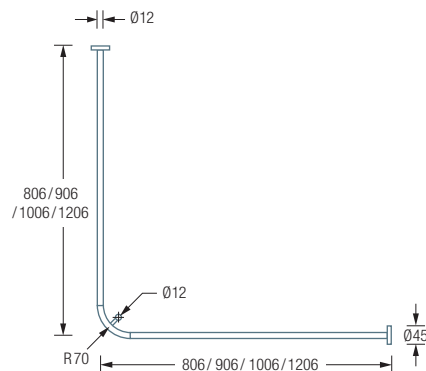

Edelstahlreiniger siehe S. 385.

DUSCHVORHANGSTANGEN L-FORM ZUR KLEBEMONTAGE

DSE800K45

Duschvorhangstange $\varnothing 12$ mm in L-Form für Duschen 80 x 80 cm mit Eckbogen Radius 70 mm. Inklusive 2er Set tesa® Power.Kit zur Wandverklebung und eines Durchschleuderträgers zur Deckenabhängung in 40 cm Länge, mit Justiermöglichkeit ± 10 mm. Abhängung mit Metallsägen einkürzbar. Edelstahl massiv, seidig matt handgeschliffen.

Auch erhältlich:

DSE900K45

für Duschen 90 x 90 cm.

DSE1000K45

für Duschen 100 x 100 cm.

DSE1200K45

für Duschen 120 x 120 cm.

DSE1700-700K45

für Badewannen 170 x 70 cm.

DSE1700-750K45

für Badewannen 170 x 75 cm.

DSE800K45 / 900K45 / 1000K45 / 1200K45 Draufsicht:

DSE800K45 / 900K45 / 1000K45 / 1200K45 Seitenansicht:

DSE1700-700K45 / 750K45 Draufsicht: