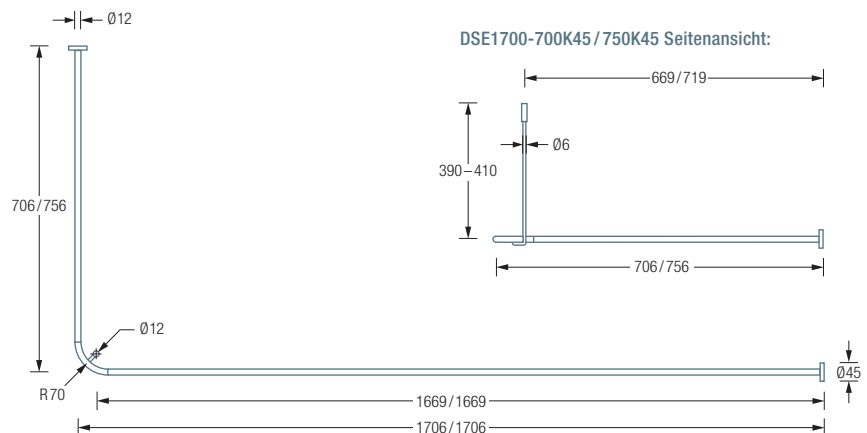

Edelstahlreiniger siehe S. 385.

DUSCHVORHANGSTANGEN L-FORM ZUR KLEBEMONTAGE

DSE800K45

Duschvorhangstange $\varnothing 12$ mm in L-Form für Duschen 80 x 80 cm mit Eckbogen Radius 70 mm. Inklusive 2er Set tesa® Power.Kit zur Wandverklebung und eines Durchschleuderträgers zur Deckenabhängung in 40 cm Länge, mit Justiermöglichkeit ± 10 mm. Abhängung mit Metallsägen einkürzbar. Edelstahl massiv, seidig matt handgeschliffen.

Auch erhältlich:

DSE900K45

für Duschen 90 x 90 cm.

DSE1000K45

für Duschen 100 x 100 cm.

DSE1200K45

für Duschen 120 x 120 cm.

DSE1700-700K45

für Badewannen 170 x 70 cm.

DSE1700-750K45

für Badewannen 170 x 75 cm.

DSE800K45 / 900K45 / 1000K45 / 1200K45 Draufsicht:

DSE800K45 / 900K45 / 1000K45 / 1200K45 Seitenansicht:

DSE1700-700K45 / 750K45 Draufsicht: