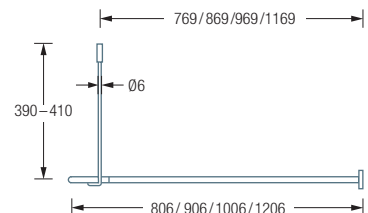

für Badewannen 170 x 70 cm.

DSE1700-750K45

für Badewannen 170 x 75 cm.

DSE800K45 / 900K45 / 1000K45 / 1200K45 Draufsicht:

DSE800K45 / 900K45 / 1000K45 / 1200K45 Seitenansicht:

DSE1700-700K45 / 750K45 Draufsicht: