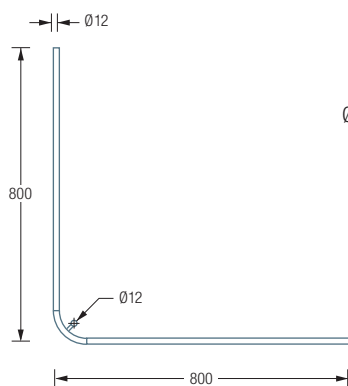

# DUSCHVORHANGSTANGEN L-FORM FÜR DUSCHEN

DSE800B70 Draufsicht:

DSE800B70 Seitenansicht:

## DSE800B70

Duschvorhangstange  $\text{\O}12$  mm in L-Form für Duschen 80 x 80 cm.  
Inklusive eines Durchschleuderträgers zur Deckenabhängung in 40 cm Länge,  
mit Justiermöglichkeit  $\pm 10$  mm. Abhängung mit Metallsäge einkürzbar.  
Edelstahl massiv, seidig matt handgeschliffen.

Auch erhältlich als:

**DSE900B70** – 90 x 90 cm.

**DSE1000B70** – 100 x 100 cm.

**DSE1200B70** – 120 x 120 cm.

DSE900B70 / 1000B70 / 1200B70 Draufsicht:

DSE900B70 / 1000B70 / 1200B70 Seitenansicht:

Individuelle Maße erhältlich