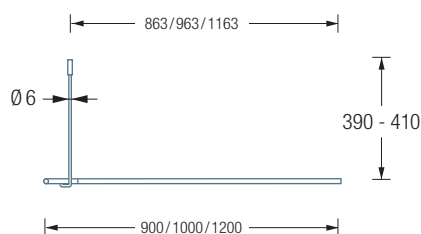

## DSE800B70

Duschvorhangstange  $\text{\O}12$  mm in L-Form für Duschen 80 x 80 cm.  
Inklusive eines Durchschleuderträgers zur Deckenabhängung in 40 cm Länge,  
mit Justiermöglichkeit  $\pm 10$  mm. Abhängung mit Metallsäge einkürzbar.  
Edelstahl massiv, seidig matt handgeschliffen.

Auch erhältlich als:

**DSE900B70** – 90 x 90 cm.

**DSE1000B70** – 100 x 100 cm.

**DSE1200B70** – 120 x 120 cm.

DSE900B70 / 1000B70 / 1200B70 Draufsicht:

DSE900B70 / 1000B70 / 1200B70 Seitenansicht:

Individuelle Maße erhältlich