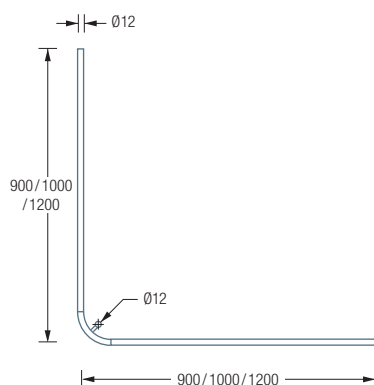

## DSE800B70

Duschvorhangstange  $\text{\O}12$  mm in L-Form für Duschen 80 x 80 cm.  
Inklusive eines Durchschleuderträgers zur Deckenabhängung in 40 cm Länge,  
mit Justiermöglichkeit  $\pm 10$  mm. Abhängung mit Metallsäge einkürzbar.  
Edelstahl massiv, seidig matt handgeschliffen.

Auch erhältlich als:

**DSE900B70** – 90 x 90 cm.

**DSE1000B70** – 100 x 100 cm.

**DSE1200B70** – 120 x 120 cm.

DSE900B70 / 1000B70 / 1200B70 Draufsicht:

DSE900B70 / 1000B70 / 1200B70 Seitenansicht:

Individuelle Maße erhältlich