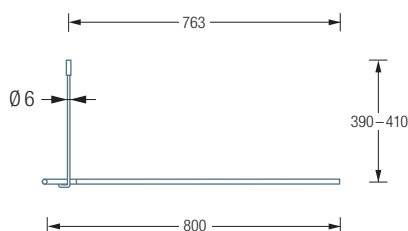

# DUSCHVORHANGSTANGEN L-FORM FÜR DUSCHEN

DSE800B70 Draufsicht:

DSE800B70 Seitenansicht:

## DSE800B70

Duschvorhangstange  $\text{\O}12$  mm in L-Form für Duschen 80 x 80 cm.  
Inklusive eines Durchschleuderträgers zur Deckenabhängung in 40 cm Länge,  
mit Justiermöglichkeit  $\pm 10$  mm. Abhängung mit Metallsäge einkürzbar.  
Edelstahl massiv, seidig matt handgeschliffen.

Auch erhältlich als:

**DSE900B70** – 90 x 90 cm.

**DSE1000B70** – 100 x 100 cm.

**DSE1200B70** – 120 x 120 cm.

DSE900B70 / 1000B70 / 1200B70 Draufsicht:

DSE900B70 / 1000B70 / 1200B70 Seitenansicht:

Individuelle Maße erhältlich