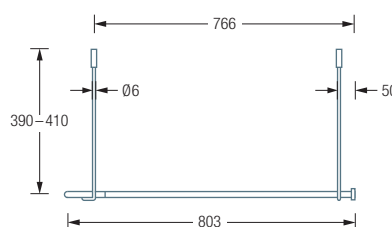

DSE800F Duschvorhangstange $\varnothing 12$ mm in L-Form für Badewannen 80 x 80 cm zur Deckenmontage. Inklusive drei Durchschleuderträger zur Deckenabhangung in 40 cm Lange, mit Justiermoglichkeit ± 10 mm. Abhangung mit Metallsa-ge einkurzbar. Mit Stangenabschluss an den Vorhangstangenenden. Edelstahl massiv, seidig matt handgeschliffen.

Auch erhaltlich:

DSE900F 90 x 90 cm.

DSE1000F 100 x 100 cm.

DSE1200F 120 x 120 cm.

DSE800F Draufsicht:

DSE800F Seitenansicht:

DSE900F / 1000F / 1200F Draufsicht:

DSE900F / 1000F / 1200F Seitenansicht: