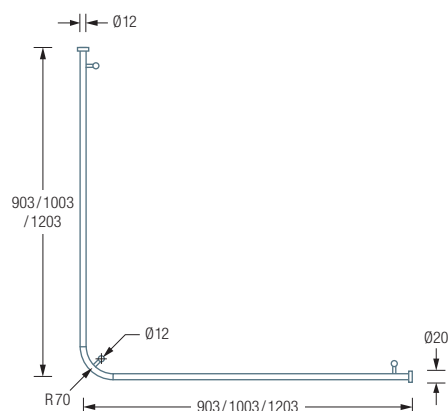

DSE800F Duschvorhangstange $\varnothing 12$ mm in L-Form für Badewannen 80 x 80 cm zur Deckenmontage. Inklusive drei Durchschleuderträger zur Deckenabhangung in 40 cm Lange, mit Justiermoglichkeit ± 10 mm. Abhangung mit Metallsa-ge einkurzbar. Mit Stangenabschluss an den Vorhangstangenenden. Edelstahl massiv, seidig matt handgeschliffen.

Auch erhaltlich:

DSE900F 90 x 90 cm.

DSE1000F 100 x 100 cm.

DSE1200F 120 x 120 cm.

DSE800F Draufsicht:

DSE800F Seitenansicht:

DSE900F / 1000F / 1200F Draufsicht:

DSE900F / 1000F / 1200F Seitenansicht: