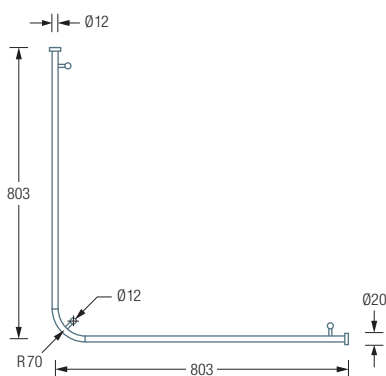

DSE800F Duschvorhangstange $\varnothing 12$ mm in L-Form für Badewannen 80 x 80 cm zur Deckenmontage. Inklusive drei Durchschleuderträger zur Deckenabhangung in 40 cm Lange, mit Justiermoglichkeit ± 10 mm. Abhangung mit Metallsa-ge einkurzbar. Mit Stangenabschluss an den Vorhangstangenenden. Edelstahl massiv, seidig matt handgeschliffen.

Auch erhaltlich:

DSE900F 90 x 90 cm.

DSE1000F 100 x 100 cm.

DSE1200F 120 x 120 cm.

DSE800F Draufsicht:

DSE800F Seitenansicht:

DSE900F / 1000F / 1200F Draufsicht:

DSE900F / 1000F / 1200F Seitenansicht: