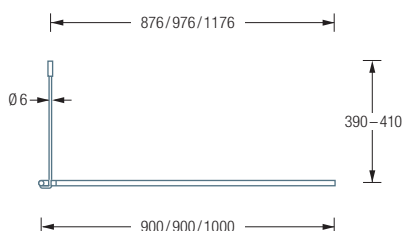

### DSE850S

Duschvorhangstange Ø12 mm in L-Form für Duschen 85 x 85 cm. Inklusive eines Durchschleuderträgers zur Deckenabhängung in 40 cm Länge, mit Justiermöglichkeit  $\pm 10$  mm. Abhängung mit Metallsäge einkürzbar. Edelstahl massiv, seidig matt handgeschliffen.

Auch erhältlich als:

**DSE900-750S** – 90 x 75 cm

**DSE1000-900S** – 100 x 90 cm

**DSE900-800S** – 90 x 80 cm

**DSE1200-800S** – 120 x 80 cm

**DSE1000-800S** – 100 x 80 cm

**DSE1600-700S** – 160 x 70 cm

DSE900-750S / 900-800S / 1000-800S Draufsicht:

DSE900-750S / 900-800S / 1000-800S Seitenansicht:

DSE1000-900S / 1200-800S / 1600-700S Draufsicht:

DSE1000-900S / 1200-800S / 1600-700S Seitenansicht: