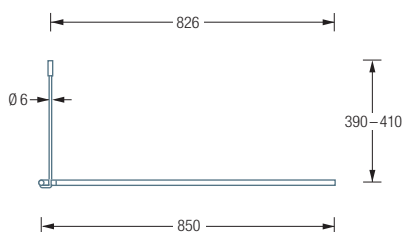

DURCHSCHLEUDERTRÄGER  
DTD

## L-FORM

DSE850S Draufsicht:

DSE850S Seitenansicht:

Individuelle Maße erhältlich

Inklusive Montagematerial – auf Anfrage kann die Montage ebenso an Glas, freihängend von der Decke oder an Dachschrägen erfolgen

### DSE850S

Duschvorhangstange Ø12 mm in L-Form für Duschen 85 x 85 cm. Inklusive eines Durchschleuderträgers zur Deckenabhängung in 40 cm Länge, mit Justiermöglichkeit  $\pm 10$  mm. Abhängung mit Metallsäge einkürzbar. Edelstahl massiv, seidig matt handgeschliffen.

Auch erhältlich als:

**DSE900-750S** – 90 x 75 cm

**DSE1000-900S** – 100 x 90 cm

**DSE900-800S** – 90 x 80 cm

**DSE1200-800S** – 120 x 80 cm

**DSE1000-800S** – 100 x 80 cm

**DSE1600-700S** – 160 x 70 cm

DSE900-750S / 900-800S / 1000-800S Draufsicht: