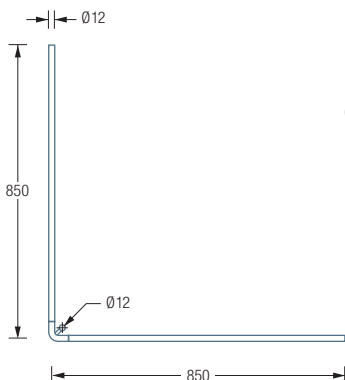

## L-FORM

DSE850S Draufsicht:

DSE850S Seitenansicht:

Individuelle Maße erhältlich

Inklusive Montagematerial – auf Anfrage kann die Montage ebenso an Glas, freihängend von der Decke oder an Dachschrägen erfolgen

### DSE850S

Duschvorhangstange Ø12 mm in L-Form für Duschen 85 x 85 cm. Inklusive eines Durchschleuderträgers zur Deckenabhängung in 40 cm Länge, mit Justiermöglichkeit  $\pm 10$  mm. Abhängung mit Metallsäge einkürzbar. Edelstahl massiv, seidig matt handgeschliffen.

Auch erhältlich als:

**DSE900-750S** – 90 x 75 cm

**DSE1000-900S** – 100 x 90 cm

**DSE900-800S** – 90 x 80 cm

**DSE1200-800S** – 120 x 80 cm

**DSE1000-800S** – 100 x 80 cm

**DSE1600-700S** – 160 x 70 cm

DSE900-750S / 900-800S / 1000-800S Draufsicht: