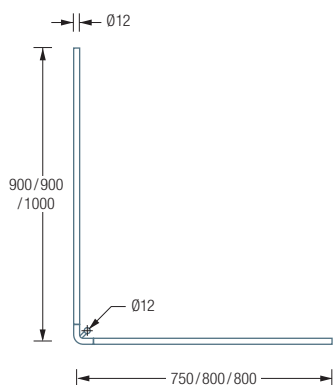

### DSE850S

Duschvorhangstange Ø12 mm in L-Form für Duschen 85 x 85 cm. Inklusive eines Durchschleuderträgers zur Deckenabhängung in 40 cm Länge, mit Justiermöglichkeit  $\pm 10$  mm. Abhängung mit Metallsäge einkürzbar. Edelstahl massiv, seidig matt handgeschliffen.

Auch erhältlich als:

**DSE900-750S** – 90 x 75 cm

**DSE1000-900S** – 100 x 90 cm

**DSE900-800S** – 90 x 80 cm

**DSE1200-800S** – 120 x 80 cm

**DSE1000-800S** – 100 x 80 cm

**DSE1600-700S** – 160 x 70 cm

DSE900-750S / 900-800S / 1000-800S Draufsicht:

DSE900-750S / 900-800S / 1000-800S Seitenansicht:

DSE1000-900S / 1200-800S / 1600-700S Draufsicht:

DSE1000-900S / 1200-800S / 1600-700S Seitenansicht: