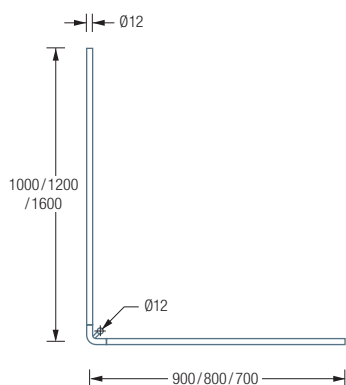

DSE1000-900S / 1200-800S / 1600-700S Draufsicht: