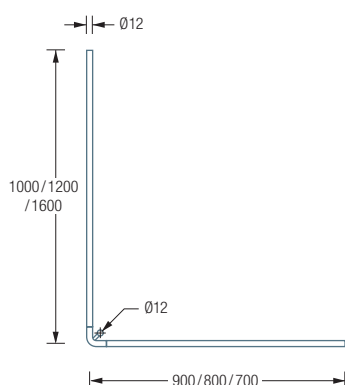

Duschvorhänge siehe extra Beileger

Durchschleuderhaken HKD für ungehindertes Durchziehen des Vorhangs über die Ecke gesondert erhältlich

Alternative Befestigungen wie Verklebung erhältlich

DSE850S

Duschvorhangstange Ø12 mm in L-Form für Duschen 85 x 85 cm. Inklusive eines Durchschleuderträgers zur Deckenabhängung in 40 cm Länge, mit Justiermöglichkeit ± 10 mm. Abhängung mit Metallsäge einkürzbar. Edelstahl massiv, seidig matt handgeschliffen.

Auch erhältlich als:

DSE900-750S – 90 x 75 cm

DSE1000-900S – 100 x 90 cm

DSE900-800S – 90 x 80 cm

DSE1200-800S – 120 x 80 cm

DSE1000-800S – 100 x 80 cm

DSE1600-700S – 160 x 70 cm

DSE900-750S / 900-800S / 1000-800S Draufsicht:

DSE900-750S / 900-800S / 1000-800S Seitenansicht:

DSE1000-900S / 1200-800S / 1600-700S Draufsicht:

DSE1000-900S / 1200-800S / 1600-700S Seitenansicht: