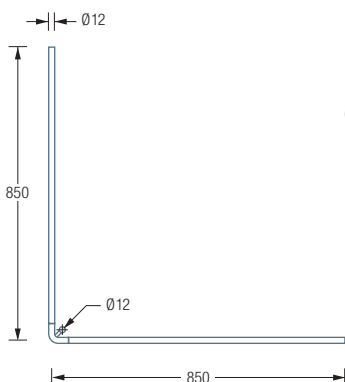

DUSCHVORHANGSTANGEN

L-FORM

DSE850S Draufsicht:

DSE850S Seitenansicht:

Individuelle Maße erhältlich

Inklusive Montagematerial – auf Anfrage kann die Montage ebenso an Glas, freihängend von der Decke oder an Dachschrägen erfolgen

Duschvorhänge siehe extra Beileger

Durchschleuderhaken HKD für ungehindertes Durchziehen des Vorhangs über die Ecke gesondert erhältlich

Alternative Befestigungen wie Verklebung erhältlich

DSE850S

Duschvorhangstange Ø12 mm in L-Form für Duschen 85 x 85 cm. Inklusive eines Durchschleuderträgers zur Deckenabhängung in 40 cm Länge, mit Justiermöglichkeit ± 10 mm. Abhängung mit Metallsäge einkürzbar. Edelstahl massiv, seidig matt handgeschliffen.

Auch erhältlich als:

DSE900-750S – 90 x 75 cm

DSE1000-900S – 100 x 90 cm

DSE900-800S – 90 x 80 cm

DSE1200-800S – 120 x 80 cm

DSE1000-800S – 100 x 80 cm

DSE1600-700S – 160 x 70 cm

DSE900-750S / 900-800S / 1000-800S Draufsicht:

DSE900-750S / 900-800S / 1000-800S Seitenansicht:

DSE1000-900S / 1200-800S / 1600-700S Draufsicht:

DSE1000-900S / 1200-800S / 1600-700S Seitenansicht: