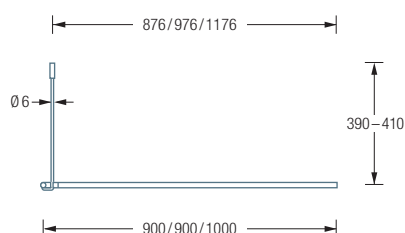

Duschvorhänge siehe extra Beileger

Durchschleuderhaken HKD für ungehindertes Durchziehen des Vorhangs über die Ecke gesondert erhältlich

Alternative Befestigungen wie Verklebung erhältlich

DSE850S

Duschvorhangstange Ø12 mm in L-Form für Duschen 85 x 85 cm. Inklusive eines Durchschleuderträgers zur Deckenabhängung in 40 cm Länge, mit Justiermöglichkeit ± 10 mm. Abhängung mit Metallsäge einkürzbar. Edelstahl massiv, seidig matt handgeschliffen.

Auch erhältlich als:

DSE900-750S – 90 x 75 cm

DSE1000-900S – 100 x 90 cm

DSE900-800S – 90 x 80 cm

DSE1200-800S – 120 x 80 cm

DSE1000-800S – 100 x 80 cm

DSE1600-700S – 160 x 70 cm

DSE900-750S / 900-800S / 1000-800S Draufsicht:

DSE900-750S / 900-800S / 1000-800S Seitenansicht:

DSE1000-900S / 1200-800S / 1600-700S Draufsicht:

DSE1000-900S / 1200-800S / 1600-700S Seitenansicht: