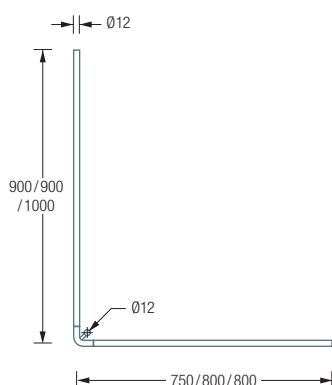

Duschvorhänge siehe extra Beileger

Durchschleuderhaken HKD für ungehindertes Durchziehen des Vorhangs über die Ecke gesondert erhältlich

Alternative Befestigungen wie Verklebung erhältlich

DSE850S

Duschvorhangstange Ø12 mm in L-Form für Duschen 85 x 85 cm. Inklusive eines Durchschleuderträgers zur Deckenabhängung in 40 cm Länge, mit Justiermöglichkeit ± 10 mm. Abhängung mit Metallsäge einkürzbar. Edelstahl massiv, seidig matt handgeschliffen.

Auch erhältlich als:

DSE900-750S – 90 x 75 cm

DSE1000-900S – 100 x 90 cm

DSE900-800S – 90 x 80 cm

DSE1200-800S – 120 x 80 cm

DSE1000-800S – 100 x 80 cm

DSE1600-700S – 160 x 70 cm

DSE900-750S / 900-800S / 1000-800S Draufsicht:

DSE900-750S / 900-800S / 1000-800S Seitenansicht:

DSE1000-900S / 1200-800S / 1600-700S Draufsicht:

DSE1000-900S / 1200-800S / 1600-700S Seitenansicht: