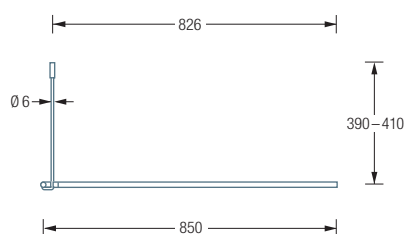

DUSCHVORHANGSTANGEN

L-FORM

DSE850S Draufsicht:

DSE850S Seitenansicht:

Individuelle Maße erhältlich

Inklusive Montagematerial – auf Anfrage kann die Montage ebenso an Glas, freihängend von der Decke oder an Dachschrägen erfolgen

Duschvorhänge siehe extra Beileger

Durchschleuderhaken HKD für ungehindertes Durchziehen des Vorhangs über die Ecke gesondert erhältlich

Alternative Befestigungen wie Verklebung erhältlich

DSE850S

Duschvorhangstange Ø12 mm in L-Form für Duschen 85 x 85 cm. Inklusive eines Durchschleuderträgers zur Deckenabhängung in 40 cm Länge, mit Justiermöglichkeit ± 10 mm. Abhängung mit Metallsäge einkürzbar. Edelstahl massiv, seidig matt handgeschliffen.

Auch erhältlich als:

DSE900-750S – 90 x 75 cm

DSE1000-900S – 100 x 90 cm

DSE900-800S – 90 x 80 cm

DSE1200-800S – 120 x 80 cm

DSE1000-800S – 100 x 80 cm

DSE1600-700S – 160 x 70 cm

DSE900-750S / 900-800S / 1000-800S Draufsicht: