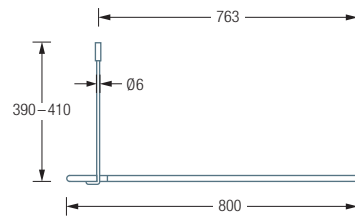

Edelstahlreiniger siehe S. 385.

DSE800 Duschvorhangstange Ø12 mm in L-Form für Duschen 80x80 cm mit Eckbogen Radius 70 mm. Inklusive eines Durchschleuderträgers zur Deckenabhängung in 40 cm Länge, mit Justiermöglichkeit ± 10 mm. Abhängung mit Metallsäge einkürzbar. Edelstahl massiv, seidig matt handgeschliffen.

Auch erhältlich:

DSE900 90x90 cm.

DSE1000 100x100 cm.

DSE1200 120x120 cm.

DSE800 Draufsicht:

DSE800 Seitenansicht:

DSE900 / 1000 / 1200 Draufsicht:

DSE900 / 1000 / 1200 Seitenansicht: