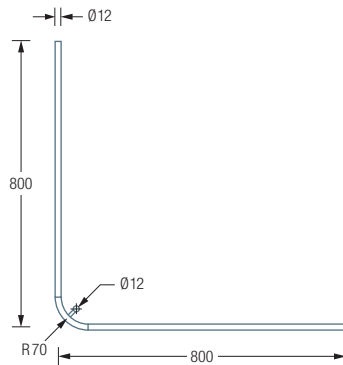

Edelstahlreiniger siehe S. 385.

DSE800 Duschvorhangstange Ø12 mm in L-Form für Duschen 80x80 cm mit Eckbogen Radius 70 mm. Inklusive eines Durchschleuderträgers zur Deckenabhängung in 40 cm Länge, mit Justiermöglichkeit ± 10 mm. Abhängung mit Metallsäge einkürzbar. Edelstahl massiv, seidig matt handgeschliffen.

Auch erhältlich:

DSE900 90x90 cm.

DSE1000 100x100 cm.

DSE1200 120x120 cm.

DSE800 Draufsicht:

DSE800 Seitenansicht:

DSE900 / 1000 / 1200 Draufsicht:

DSE900 / 1000 / 1200 Seitenansicht: