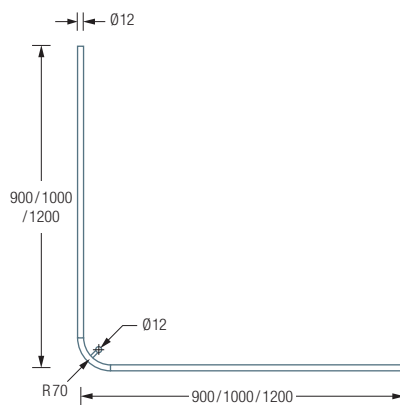

Edelstahlreiniger siehe S. 385.

DSE800 Duschvorhangstange Ø12 mm in L-Form für Duschen 80x80 cm mit Eckbogen Radius 70 mm. Inklusive eines Durchschleuderträgers zur Deckenabhängung in 40 cm Länge, mit Justiermöglichkeit ± 10 mm. Abhängung mit Metallsäge einkürzbar. Edelstahl massiv, seidig matt handgeschliffen.

Auch erhältlich:

DSE900 90x90 cm.

DSE1000 100x100 cm.

DSE1200 120x120 cm.

DSE800 Draufsicht:

DSE800 Seitenansicht:

DSE900 / 1000 / 1200 Draufsicht:

DSE900 / 1000 / 1200 Seitenansicht: