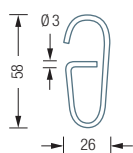

DUSCHVORHANGSTANGEN

GEBOGENE DUSCHVORHANGSTANGE FÜR ECKBADEWANNE

DSGE12

Gebogene Duschvorhangstange $\varnothing 12$ mm für Eckbadewanne.
Inklusive 2 Durchschleuderträger zur Deckenabhängung in
30 cm Länge, mit Justiermöglichkeit ± 10 mm.
Abhängung mit Metallsäge einkürzbar.
Edelstahl massiv, seidig matt handgeschliffen.

Wannemasse oder Hersteller und Modellname bei Bestellung bitte angeben!

DSGE12 Draufsicht:

DSGE12 Seitenansicht:

HAKEN

HKD

Durchschleuderhaken für Duschvorhangstange $\varnothing 12$ mm. Vorgespannt zum
Überklipsen auf die Stange. Edelstahl massiv, gebürstet. Speziell geeignet
zum Einsatz mit Durchschleuderträger DTD.