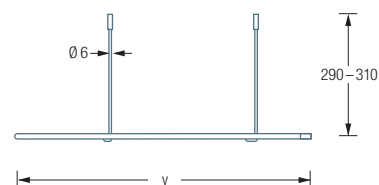

DUSCHVORHANGSTANGEN

GEBOGENE DUSCHVORHANGSTANGE FÜR ECKBADEWANNE

DSGE12

Gebogene Duschvorhangstange $\varnothing 12$ mm für Eckbadewanne.
Inklusive 2 Durchschleuderträger zur Deckenabhängung in
30 cm Länge, mit Justiermöglichkeit ± 10 mm.
Abhängung mit Metallsäge einkürzbar.
Edelstahl massiv, seidig matt handgeschliffen.

Wannemasse oder Hersteller und Modellname bei Bestellung bitte angeben!

DSGE12 Draufsicht:

DSGE12 Seitenansicht:

HAKEN

HKD

Durchschleuderhaken für Duschvorhangstange $\varnothing 12$ mm. Vorgespannt zum
Überklipsen auf die Stange. Edelstahl massiv, gebürstet. Speziell geeignet
zum Einsatz mit Durchschleuderträger DTD.