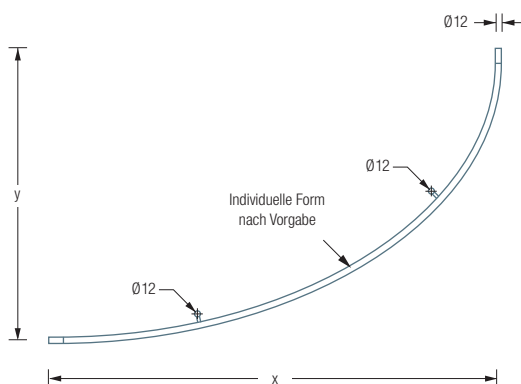

Individuelle Maße erhältlich

Inklusive Montagematerial –
auf Anfrage kann die Montage ebenso
an Glas, freihängend von der Decke
oder an Dachschrägen erfolgen

Duschvorhänge siehe extra Beileger

Durchschleuderhaken HKD für
ungehindertes Durchziehen des Vorhangs
über die Ecke gesondert erhältlich

DUSCHVORHANGSTANGEN

GEBOGENE DUSCHVORHANGSTANGE FÜR ECKBADEWANNE

DSGE12

Gebogene Duschvorhangstange $\varnothing 12$ mm für Eckbadewanne.
Inklusive 2 Durchschleuderträger zur Deckenabhängung in
30 cm Länge, mit Justiermöglichkeit ± 10 mm.
Abhängung mit Metallsäge einkürzbar.
Edelstahl massiv, seidig matt handgeschliffen.

Wannemasse oder Hersteller und Modellname bei Bestellung bitte angeben!

DSGE12 Draufsicht:

DSGE12 Seitenansicht:

HAKEN

HKD

Durchschleuderhaken für Duschvorhangstange $\varnothing 12$ mm. Vorgespannt zum
Überklipsen auf die Stange. Edelstahl massiv, gebürstet. Speziell geeignet
zum Einsatz mit Durchschleuderträger DTD.