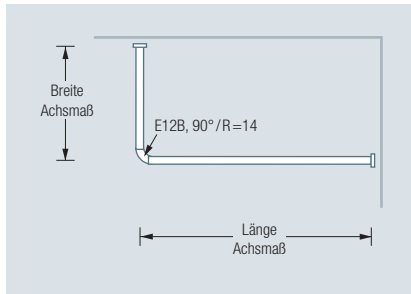

DUSCHVORHANGSTANGE DSE1700-700F | HAKEN HKD

Inklusive Montagematerial

Weitere Varianten und individuelle Maße erhältlich

Duschvorhänge siehe extra Beileger

Durchschleuderhaken HKD für ungehindertes Durchziehen des Vorhangs über die Deckenabhängungen gesondert erhältlich, siehe Hauptkatalog

Vorhangringe erhältlich, siehe Hauptkatalog

DUSCHVORHANGSTANGEN FREIHÄNGEND

DSE1700-700F

Duschvorhangstange Ø12 mm in L-Form für Badewannen 170x70 cm. Freihängend an der Decke montierbar. Inklusive drei Durchschleuderträger zur Deckenabhängung in 30 cm Länge, mit Justiermöglichkeit ± 10 mm. Abhängung mit Metallsäge einkürzbar. Mit Stangenabschluss an den Vorhangstangenenden. Edelstahl massiv, seidig matt handgeschliffen.

DSE1700-700F Draufsicht:

DSE1700-700F Seitenansicht:

DSN12-1600F

Duschvorhangstange Ø12 mm gerade, Länge 160 cm. Freihängend an der Decke montierbar. Inklusive zwei Durchschleuderträger zur Deckenabhängung in 30 cm Länge, mit Justiermöglichkeit ± 10 mm. Abhängung mit Metallsäge einkürzbar. Mit Stangenabschluss an den Vorhangstangenenden. Edelstahl massiv, seidig matt handgeschliffen.