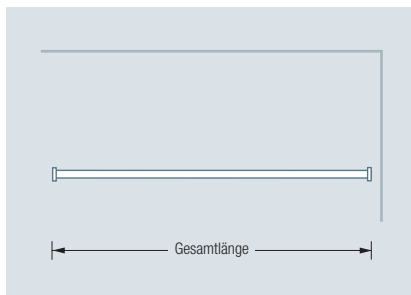

Vorhangringe erhältlich, siehe Hauptkatalog

DUSCHVORHANGSTANGEN FREIHÄNGEND

DSE1700-700F

Duschvorhangstange Ø12 mm in L-Form für Badewannen 170x70 cm. Freihängend an der Decke montierbar. Inklusive drei Durchschleuderträger zur Deckenabhängung in 30 cm Länge, mit Justiermöglichkeit ± 10 mm. Abhängung mit Metallsäge einkürzbar. Mit Stangenabschluss an den Vorhangstangenenden. Edelstahl massiv, seidig matt handgeschliffen.

DSE1700-700F Draufsicht:

DSE1700-700F Seitenansicht:

DSN12-1600F

Duschvorhangstange Ø12 mm gerade, Länge 160 cm. Freihängend an der Decke montierbar. Inklusive zwei Durchschleuderträger zur Deckenabhängung in 30 cm Länge, mit Justiermöglichkeit ± 10 mm. Abhängung mit Metallsäge einkürzbar. Mit Stangenabschluss an den Vorhangstangenenden. Edelstahl massiv, seidig matt handgeschliffen.