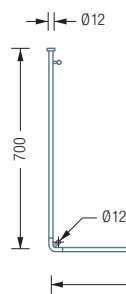

Vorhangringe erhältlich, siehe Hauptkatalog

DUSCHVORHANGSTANGEN FREIHÄNGEND

DSE1700-700F

Duschvorhangstange Ø12 mm in L-Form für Badewannen 170x70 cm. Freihängend an der Decke montierbar. Inklusive drei Durchschleuderträger zur Deckenabhängung in 30 cm Länge, mit Justiermöglichkeit ± 10 mm. Abhängung mit Metallsäge einkürzbar. Mit Stangenabschluss an den Vorhangstangenenden. Edelstahl massiv, seidig matt handgeschliffen.

DSE1700-700F Draufsicht:

DSE1700-700F Seitenansicht:

DSN12-1600F

Duschvorhangstange Ø12 mm gerade, Länge 160 cm. Freihängend an der Decke montierbar. Inklusive zwei Durchschleuderträger zur Deckenabhängung in 30 cm Länge, mit Justiermöglichkeit ± 10 mm. Abhängung mit Metallsäge einkürzbar. Mit Stangenabschluss an den Vorhangstangenenden. Edelstahl massiv, seidig matt handgeschliffen.