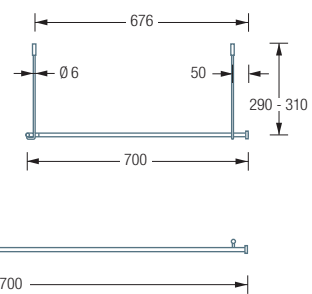

Vorhangringe erhältlich, siehe Hauptkatalog

DUSCHVORHANGSTANGEN FREIHÄNGEND

DSE1700-700F

Duschvorhangstange Ø12 mm in L-Form für Badewannen 170x70 cm. Freihängend an der Decke montierbar. Inklusive drei Durchschleuderträger zur Deckenabhängung in 30 cm Länge, mit Justiermöglichkeit ± 10 mm. Abhängung mit Metallsäge einkürzbar. Mit Stangenabschluss an den Vorhangstangenenden. Edelstahl massiv, seidig matt handgeschliffen.

DSE1700-700F Draufsicht:

DSE1700-700F Seitenansicht:

DSN12-1600F

Duschvorhangstange Ø12 mm gerade, Länge 160 cm. Freihängend an der Decke montierbar. Inklusive zwei Durchschleuderträger zur Deckenabhängung in 30 cm Länge, mit Justiermöglichkeit ± 10 mm. Abhängung mit Metallsäge einkürzbar. Mit Stangenabschluss an den Vorhangstangenenden. Edelstahl massiv, seidig matt handgeschliffen.