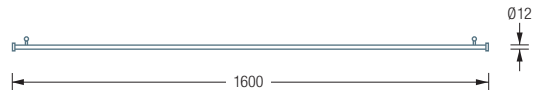

DSN12-1600F

Duschvorhangstange Ø12 mm gerade, Länge 160 cm. Freihängend an der Decke montierbar. Inklusive zwei Durchschleuderträger zur Deckenabhängung in 30 cm Länge, mit Justiermöglichkeit ± 10 mm. Abhängung mit Metallsäge einkürzbar. Mit Stangenabschluss an den Vorhangstangenenden. Edelstahl massiv, seidig matt handgeschliffen.

DSN12-1600F Draufsicht: