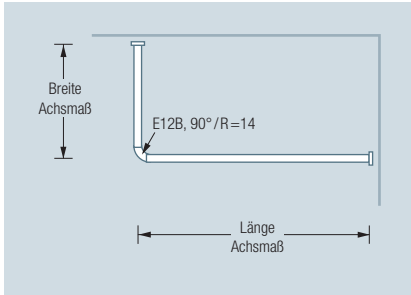

DUSCHVORHANGSTANGE DSE1700-700F | HAKEN HKD

Inklusive Montagematerial

Weitere Varianten und individuelle Maße erhältlich

Duschvorhänge siehe extra Beileger

Durchschleuderhaken HKD für ungehindertes Durchziehen des Vorhangs über die Deckenabhängungen gesondert erhältlich, siehe Hauptkatalog

## DSE1700-700F

Duschvorhangstange  $\varnothing 12$  mm in L-Form für Badewannen 170 x 70 cm. Freihängend an der Decke montierbar. Inklusive drei Durchschleuderträger zur Deckenabhängung in 40 cm Länge, mit Justiermöglichkeit  $\pm 10$  mm. Abhängung mit Metallsäge einkürzbar. Mit Stangenabschluss an den Vorhangstangenenden. Edelstahl massiv, seidig matt handgeschliffen.

## DSN12-1600F

Duschvorhangstange  $\varnothing 12$  mm gerade, Länge 160 cm. Freihängend an der Decke montierbar. Inklusive zwei Durchschleuderträger zur Deckenabhängung in 40 cm Länge, mit Justiermöglichkeit  $\pm 10$  mm. Abhängung mit Metallsäge einkürzbar. Mit Stangenabschluss an den Vorhangstangenenden. Edelstahl massiv, seidig matt handgeschliffen.