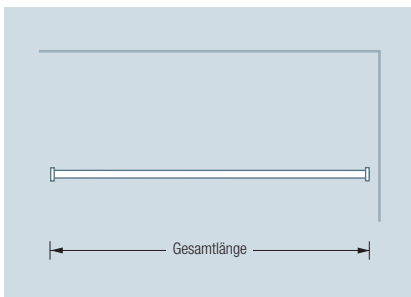

# DUSCHVORHANGSTANGEN FREIHÄNGEND

## DSE1700-700F

Duschvorhangstange  $\varnothing 12$  mm in L-Form für Badewannen 170 x 70 cm. Freihängend an der Decke montierbar. Inklusive drei Durchschleuderträger zur Deckenabhängung in 40 cm Länge, mit Justiermöglichkeit  $\pm 10$  mm. Abhängung mit Metallsäge einkürzbar. Mit Stangenabschluss an den Vorhangstangenenden. Edelstahl massiv, seidig matt handgeschliffen.

## DSN12-1600F

Duschvorhangstange  $\varnothing 12$  mm gerade, Länge 160 cm. Freihängend an der Decke montierbar. Inklusive zwei Durchschleuderträger zur Deckenabhängung in 40 cm Länge, mit Justiermöglichkeit  $\pm 10$  mm. Abhängung mit Metallsäge einkürzbar. Mit Stangenabschluss an den Vorhangstangenenden. Edelstahl massiv, seidig matt handgeschliffen.