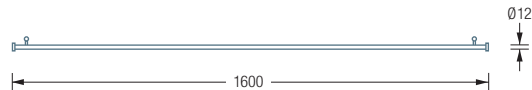

DSN12-1600F

Duschvorhangstange $\varnothing 12$ mm gerade, Länge 160 cm. Freihängend an der Decke montierbar. Inklusive zwei Durchschleuderträger zur Deckenabhängung in 40 cm Länge, mit Justiermöglichkeit ± 10 mm. Abhängung mit Metallsäge einkürzbar. Mit Stangenabschluss an den Vorhangstangenenden. Edelstahl massiv, seidig matt handgeschliffen.

DSN12-1600F Draufsicht: