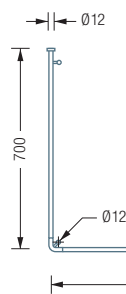

DSE1700-700F

Duschvorhangstange $\varnothing 12$ mm in L-Form für Badewannen 170 x 70 cm. Freihängend an der Decke montierbar. Inklusive drei Durchschleuderträger zur Deckenabhängung in 40 cm Länge, mit Justiermöglichkeit ± 10 mm. Abhängung mit Metallsäge einkürzbar. Mit Stangenabschluss an den Vorhangstangenenden. Edelstahl massiv, seidig matt handgeschliffen.

DSE1700-700F Draufsicht: