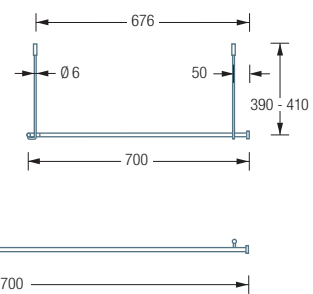

## DSE1700-700F

Duschvorhangstange  $\varnothing 12$  mm in L-Form für Badewannen 170 x 70 cm. Freihängend an der Decke montierbar. Inklusive drei Durchschleuderträger zur Deckenabhängung in 40 cm Länge, mit Justiermöglichkeit  $\pm 10$  mm. Abhängung mit Metallsäge einkürzbar. Mit Stangenabschluss an den Vorhangstangenenden. Edelstahl massiv, seidig matt handgeschliffen.

## DSN12-1600F

Duschvorhangstange  $\varnothing 12$  mm gerade, Länge 160 cm. Freihängend an der Decke montierbar. Inklusive zwei Durchschleuderträger zur Deckenabhängung in 40 cm Länge, mit Justiermöglichkeit  $\pm 10$  mm. Abhängung mit Metallsäge einkürzbar. Mit Stangenabschluss an den Vorhangstangenenden. Edelstahl massiv, seidig matt handgeschliffen.