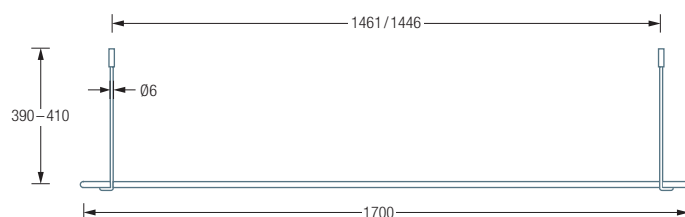

DUSCHVORHANGSTANGEN OVAL

DS01700-700 Duschvorhangstange in ovaler Form, 170 x 70 cm. Inklusive vier Durchschleuderträger zur senkrechten Deckenabhängung in 40 cm Länge, mit Justiermöglichkeit ± 10 mm. Abhängung mit Metallsäge einkürzbar. Edelstahl massiv, seidig matt handgeschliffen.

Auch erhältlich:

DS01700-750 170 x 75 cm.

DS01700-700/750 Draufsicht:

DS01700-700/750 Seitenansicht:

DUSCHVORHANGSTANGE DS01700-700
MIT INDIVIDUELLEN DTD
HAKEN HKD