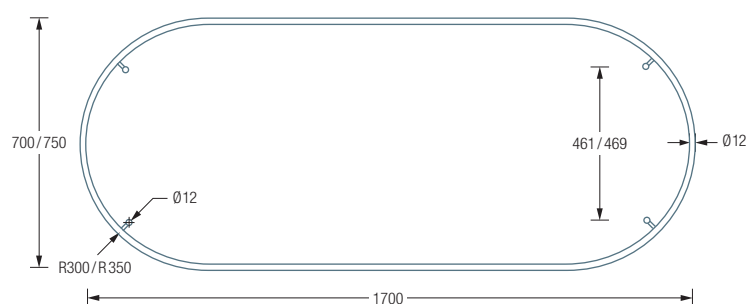

Individuelle Maße erhältlich.

Inklusive Montagematerial.

Duschvorhänge siehe S. 304 ff.

Durchschleuderhaken HKD für ungehindertes Durchziehen des Vorhangs gesondert erhältlich, siehe S. 302.

Edelstahlreiniger siehe S. 385.

DUSCHVORHANGSTANGEN OVAL

DS01700-700 Duschvorhangstange in ovaler Form, 170 x 70 cm. Inklusive vier Durchschleuderträger zur senkrechten Deckenabhängung in 40 cm Länge, mit Justiermöglichkeit ± 10 mm. Abhängung mit Metallsäge einkürzbar. Edelstahl massiv, seidig matt handgeschliffen.

Auch erhältlich:

DS01700-750 170 x 75 cm.

DS01700-700/750 Draufsicht:

DS01700-700/750 Seitenansicht:

DUSCHVORHANGSTANGE DS01700-700
MIT INDIVIDUELLEN DTD
HAKEN HKD