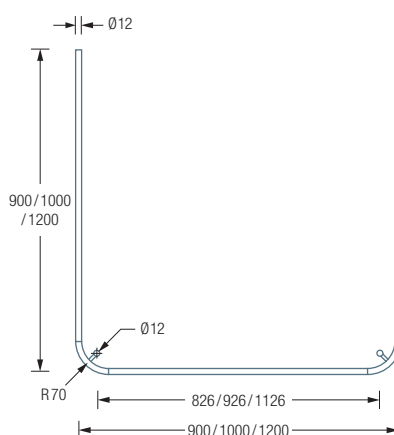

## DUSCHVORHANGSTANGEN U-FORM

**DSU800-800** Duschvorhangstange  $\varnothing 12$  mm in U-Form für Duschen 80 x 80 cm mit Eckbögen Radius 70 mm. Inklusive zweier Durchschleuderträger zur Deckenabhängung in 40 cm Länge, mit Justiermöglichkeit  $\pm 10$  mm. Abhängung mit Metallsäge einkürzbar. Edelstahl massiv, seidig matt handgeschliffen.

Auch erhältlich:

**DSU900-900** 90 x 90 cm.

**DSU1000-1000** 100 x 100 cm.

**DSU1200-1200** 120 x 120 cm.

**Individuelle Maße erhältlich.**

Inklusive Montagematerial.

Duschvorhänge siehe S. 304 ff.

Durchschleuderhaken HKD für ungehindertes Durchziehen des Vorhangs über die Ecke gesondert erhältlich, siehe S. 302.

DSU800-800 Draufsicht:

DSU800-800 Seitenansicht:

DSU900-900 / 1000-1000 / 1200-1200 Draufsicht:

DSU900-900 / 1000-1000 / 1200-1200 Seitenansicht: