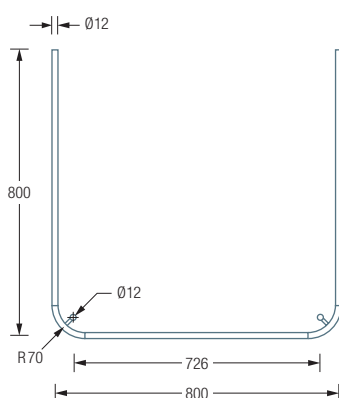

## DUSCHVORHANGSTANGEN U-FORM

**DSU800-800** Duschvorhangstange  $\varnothing 12$  mm in U-Form für Duschen 80 x 80 cm mit Eckbögen Radius 70 mm. Inklusive zweier Durchschleuderträger zur Deckenabhängung in 40 cm Länge, mit Justiermöglichkeit  $\pm 10$  mm. Abhängung mit Metallsäge einkürzbar. Edelstahl massiv, seidig matt handgeschliffen.

Auch erhältlich:

**DSU900-900** 90 x 90 cm.

**DSU1000-1000** 100 x 100 cm.

**DSU1200-1200** 120 x 120 cm.

**Individuelle Maße erhältlich.**

Inklusive Montagematerial.

Duschvorhänge siehe S. 304 ff.

Durchschleuderhaken HKD für ungehindertes Durchziehen des Vorhangs über die Ecke gesondert erhältlich, siehe S. 302.

DSU800-800 Draufsicht:

DSU800-800 Seitenansicht:

DSU900-900 / 1000-1000 / 1200-1200 Draufsicht:

DSU900-900 / 1000-1000 / 1200-1200 Seitenansicht: