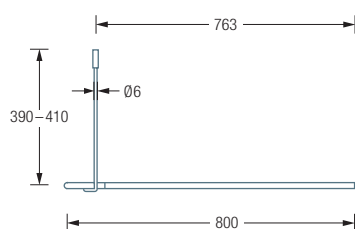

## DUSCHVORHANGSTANGEN U-FORM

**DSU800-800** Duschvorhangstange  $\varnothing 12$  mm in U-Form für Duschen 80 x 80 cm mit Eckbögen Radius 70 mm. Inklusive zweier Durchschleuderträger zur Deckenabhängung in 40 cm Länge, mit Justiermöglichkeit  $\pm 10$  mm. Abhängung mit Metallsäge einkürzbar. Edelstahl massiv, seidig matt handgeschliffen.

Auch erhältlich:

**DSU900-900** 90 x 90 cm.

**DSU1000-1000** 100 x 100 cm.

**DSU1200-1200** 120 x 120 cm.

**Individuelle Maße erhältlich.**

Inklusive Montagematerial.

Duschvorhänge siehe S. 304 ff.

Durchschleuderhaken HKD für ungehindertes Durchziehen des Vorhangs über die Ecke gesondert erhältlich, siehe S. 302.

DSU800-800 Draufsicht:

DSU800-800 Seitenansicht:

DSU900-900 / 1000-1000 / 1200-1200 Draufsicht:

DSU900-900 / 1000-1000 / 1200-1200 Seitenansicht: