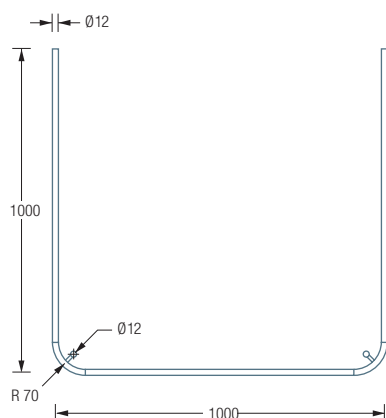

DUSCHVORHANGSTANGE DSU900-900B70 | HAKEN HKD

### DSU1000-1000B70

Duschvorhangstange  $\varnothing 12$  mm in U-Form für Duschen 100 x 100 cm mit Eckbögen Radius 70 mm. Inklusive zweier Durchschleuderträger zur Deckenabhängung in 40 cm Länge, mit Justiermöglichkeit  $\pm 10$  mm. Abhängung mit Metallsäge einkürzbar. Edelstahl massiv, seidig matt handgeschliffen.

DSU1000-1000B70 Draufsicht:

DSU1000-1000B70 Seitenansicht:

Handtuchleiter HTL18-500WG  
siehe folgende Seite

Weitere Varianten  
und individuelle Maße erhältlich

Inklusive Montagematerial – auf Anfrage  
kann die Montage ebenso an Glas  
oder freihängend von der Decke erfolgen