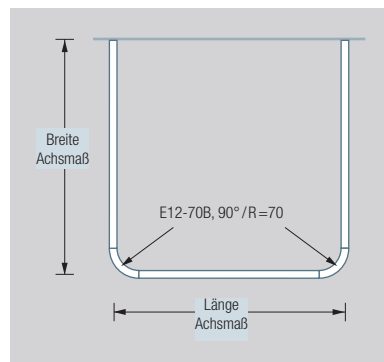

### DSU1000-1000B70

Duschvorhangstange  $\varnothing 12$  mm in U-Form für Duschen 100 x 100 cm mit Eckbögen Radius 70 mm. Inklusive zweier Durchschleuderträger zur Deckenabhängung in 40 cm Länge, mit Justiermöglichkeit  $\pm 10$  mm. Abhängung mit Metallsäge einkürzbar. Edelstahl massiv, seidig matt handgeschliffen.

DSU1000-1000B70 Draufsicht:

DSU1000-1000B70 Seitenansicht:

Handtuchleiter HTL18-500WG  
siehe folgende Seite

Weitere Varianten  
und individuelle Maße erhältlich

Inklusive Montagematerial – auf Anfrage  
kann die Montage ebenso an Glas  
oder freihängend von der Decke erfolgen