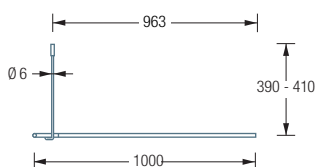

### DSU1000-1000B70

Duschvorhangstange  $\varnothing 12$  mm in U-Form für Duschen 100 x 100 cm mit Eckbögen Radius 70 mm. Inklusive zweier Durchschleuderträger zur Deckenabhängung in 40 cm Länge, mit Justiermöglichkeit  $\pm 10$  mm. Abhängung mit Metallsäge einkürzbar. Edelstahl massiv, seidig matt handgeschliffen.

DSU1000-1000B70 Draufsicht:

DSU1000-1000B70 Seitenansicht:

Handtuchleiter HTL18-500WG  
siehe folgende Seite

Weitere Varianten  
und individuelle Maße erhältlich

Inklusive Montagematerial – auf Anfrage  
kann die Montage ebenso an Glas  
oder freihängend von der Decke erfolgen