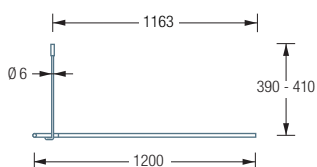

DUSCHVORHANGSTANGE DSU900-900B70 | HAKEN HKD

DUSCHVORHANGSTANGEN U-FORM

DSU1200-1200B70

Duschvorhangstange $\varnothing 12$ mm in U-Form für Duschen 120 x 120 cm mit Eckbögen Radius 70 mm. Inklusive zweier Durchschleuderträger zur Deckenabhängung in 40 cm Länge, mit Justiermöglichkeit ± 10 mm. Abhängung mit Metallsäge einkürzbar. Edelstahl massiv, seidig matt handgeschliffen.

DSU1200-1200B70 Draufsicht:

DSU1200-1200B70 Seitenansicht:

Handtuchleiter HTL18-500WG
siehe folgende Seite

Weitere Varianten
und individuelle Maße erhältlich

Inklusive Montagematerial – auf Anfrage
kann die Montage ebenso an Glas
oder freihängend von der Decke erfolgen