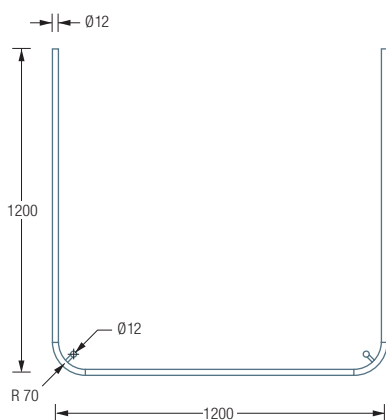

DUSCHVORHANGSTANGE DSU900-900B70 | HAKEN HKD

DUSCHVORHANGSTANGEN U-FORM

DSU1200-1200B70

Duschvorhangstange $\varnothing 12$ mm in U-Form für Duschen 120 x 120 cm mit Eckbögen Radius 70 mm. Inklusive zweier Durchschleuderträger zur Deckenabhängung in 40 cm Länge, mit Justiermöglichkeit ± 10 mm. Abhängung mit Metallsäge einkürzbar. Edelstahl massiv, seidig matt handgeschliffen.

DSU1200-1200B70 Draufsicht:

DSU1200-1200B70 Seitenansicht:

Handtuchleiter HTL18-500WG
siehe folgende Seite

Weitere Varianten
und individuelle Maße erhältlich

Inklusive Montagematerial – auf Anfrage
kann die Montage ebenso an Glas
oder freihängend von der Decke erfolgen