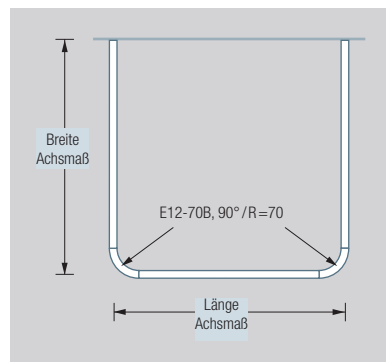

DUSCHVORHANGSTANGE DSU900-900B70 | HAKEN HKD

DUSCHVORHANGSTANGEN U-FORM

DSU1200-1200B70

Duschvorhangstange $\varnothing 12$ mm in U-Form für Duschen 120 x 120 cm mit Eckbögen Radius 70 mm. Inklusive zweier Durchschleuderträger zur Deckenabhängung in 40 cm Länge, mit Justiermöglichkeit ± 10 mm. Abhängung mit Metallsäge einkürzbar. Edelstahl massiv, seidig matt handgeschliffen.

DSU1200-1200B70 Draufsicht:

DSU1200-1200B70 Seitenansicht:

Handtuchleiter HTL18-500WG
siehe folgende Seite

Weitere Varianten
und individuelle Maße erhältlich

Inklusive Montagematerial – auf Anfrage
kann die Montage ebenso an Glas
oder freihängend von der Decke erfolgen