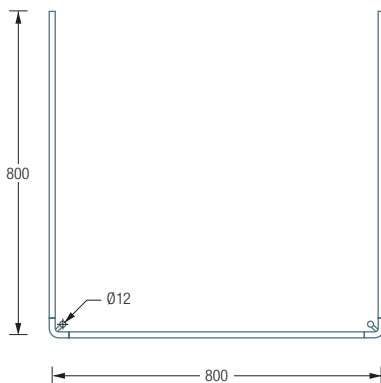

DUSCHVORHANGSTANGEN U-FORM FÜR DUSCHEN

DSU800-800

Duschvorhangstange $\varnothing 12$ mm in U-Form für Duschen 80 x 80 cm.
Inklusive zweier Durchschleuderträger zur Deckenabhängung in 40 cm Länge,
mit Justiermöglichkeit ± 10 mm. Abhängung mit Metallsäge einkürzbar.
Edelstahl massiv, seidig matt handgeschliffen.

Auch erhältlich als:

DSU900-900 – 90 x 90 cm.

$\varnothing 12$ DSU800-800 Draufsicht:

$\varnothing 12$ DSU900-900 Draufsicht:

DSU800-800 Seitenansicht:

DSU900-900 Seitenansicht:

Handtuchleiter HTL18-600 siehe S. 188

Individuelle Maße erhältlich

Inklusive Montagematerial – auf Anfrage
kann die Montage ebenso an Glas oder
freihängend von der Decke erfolgen

Duschvorhänge siehe extra Beileger

Durchschleuderhaken HKD für ungehindertes
Durchziehen des Vorhangs über die Ecke
gesondert erhältlich, siehe S. 216