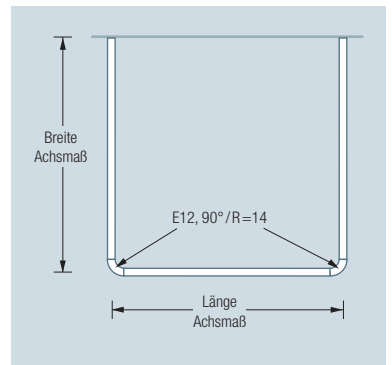

DUSCHVORHANGSTANGEN U-FORM FÜR DUSCHEN

DSU800-800

Duschvorhangstange $\varnothing 12$ mm in U-Form für Duschen 80 x 80 cm.
Inklusive zweier Durchschleuderträger zur Deckenabhängung in 40 cm Länge,
mit Justiermöglichkeit ± 10 mm. Abhängung mit Metallsäge einkürzbar.
Edelstahl massiv, seidig matt handgeschliffen.

Auch erhältlich als:

DSU900-900 – 90 x 90 cm.

$\varnothing 12$ DSU800-800 Draufsicht:

$\varnothing 12$ DSU900-900 Draufsicht:

DSU800-800 Seitenansicht:

DSU900-900 Seitenansicht:

Handtuchleiter HTL18-600 siehe S. 188

Individuelle Maße erhältlich

Inklusive Montagematerial – auf Anfrage
kann die Montage ebenso an Glas oder
freihängend von der Decke erfolgen

Duschvorhänge siehe extra Beileger

Durchschleuderhaken HKD für ungehindertes
Durchziehen des Vorhangs über die Ecke
gesondert erhältlich, siehe S. 216