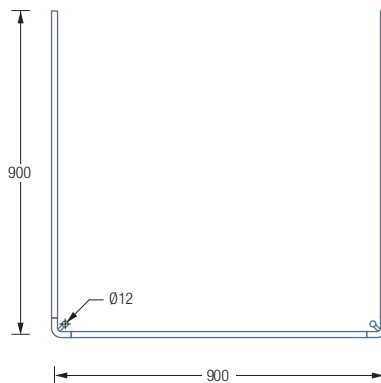

DUSCHVORHANGSTANGEN U-FORM FÜR DUSCHEN

DSU800-800

Duschvorhangstange $\varnothing 12$ mm in U-Form für Duschen 80 x 80 cm.
Inklusive zweier Durchschleuderträger zur Deckenabhängung in 40 cm Länge,
mit Justiermöglichkeit ± 10 mm. Abhängung mit Metallsäge einkürzbar.
Edelstahl massiv, seidig matt handgeschliffen.

Auch erhältlich als:

DSU900-900 – 90 x 90 cm.

$\varnothing 12$ DSU800-800 Draufsicht:

$\varnothing 12$ DSU900-900 Draufsicht:

DSU800-800 Seitenansicht:

DSU900-900 Seitenansicht:

Handtuchleiter HTL18-600 siehe S. 188

Individuelle Maße erhältlich

Inklusive Montagematerial – auf Anfrage
kann die Montage ebenso an Glas oder
freihängend von der Decke erfolgen

Duschvorhänge siehe extra Beileger

Durchschleuderhaken HKD für ungehindertes
Durchziehen des Vorhangs über die Ecke
gesondert erhältlich, siehe S. 216