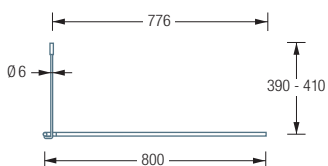

DUSCHVORHANGSTANGEN U-FORM FÜR DUSCHEN

DSU800-800

Duschvorhangstange $\varnothing 12$ mm in U-Form für Duschen 80 x 80 cm.
Inklusive zweier Durchschleuderträger zur Deckenabhängung in 40 cm Länge,
mit Justiermöglichkeit ± 10 mm. Abhängung mit Metallsäge einkürzbar.
Edelstahl massiv, seidig matt handgeschliffen.

Auch erhältlich als:

DSU900-900 – 90 x 90 cm.

$\varnothing 12$ DSU800-800 Draufsicht:

$\varnothing 12$ DSU900-900 Draufsicht:

DSU800-800 Seitenansicht:

DSU900-900 Seitenansicht:

Handtuchleiter HTL18-600 siehe S. 188