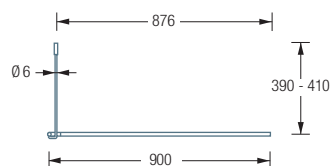

DUSCHVORHANGSTANGEN U-FORM FÜR DUSCHEN

DSU800-800

Duschvorhangstange $\varnothing 12$ mm in U-Form für Duschen 80 x 80 cm.
Inklusive zweier Durchschleuderträger zur Deckenabhängung in 40 cm Länge,
mit Justiermöglichkeit ± 10 mm. Abhängung mit Metallsäge einkürzbar.
Edelstahl massiv, seidig matt handgeschliffen.

Auch erhältlich als:

DSU900-900 – 90 x 90 cm.

$\varnothing 12$ DSU800-800 Draufsicht:

$\varnothing 12$ DSU900-900 Draufsicht:

DSU800-800 Seitenansicht:

DSU900-900 Seitenansicht:

Handtuchleiter HTL18-600 siehe S. 188