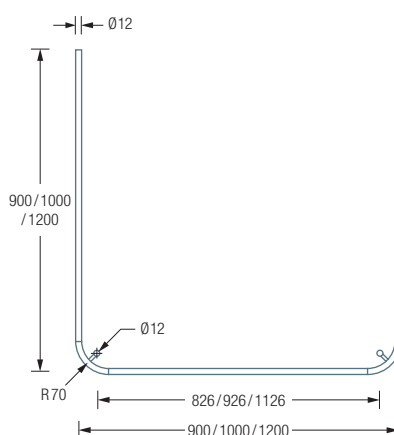

## DUSCHVORHANGSTANGEN U-FORM

**DSU800-800** Duschvorhangstange  $\varnothing 12$  mm in U-Form für Duschen 80 x 80 cm mit Eckbögen Radius 70 mm. Inklusive zweier Durchschleuderträger zur Deckenabhängung in 40 cm Länge, mit Justiermöglichkeit  $\pm 10$  mm. Abhängung mit Metallsäge einkürzbar. Edelstahl massiv, seidig matt handgeschliffen.

Auch erhältlich:

**DSU900-900** 90 x 90 cm.

**DSU1000-1000** 100 x 100 cm.

**DSU1200-1200** 120 x 120 cm.

**Individuelle Maße erhältlich.**

Inklusive Montagematerial.

Duschvorhänge siehe S. 304 ff.

Durchschleuderhaken HKD für ungehindertes Durchziehen des Vorhangs über die Ecke gesondert erhältlich, siehe S. 302.

DSU800-800 Draufsicht:

DSU900-900 / 1000-1000 / 1200-1200 Draufsicht:

DSU800-800 Seitenansicht:

DSU900-900 / 1000-1000 / 1200-1200 Seitenansicht: