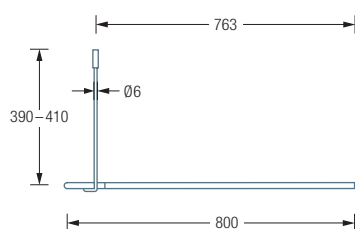

## DUSCHVORHANGSTANGEN U-FORM

**DSU800-800** Duschvorhangstange  $\varnothing 12$  mm in U-Form für Duschen 80 x 80 cm mit Eckbögen Radius 70 mm. Inklusive zweier Durchschleuderträger zur Deckenabhängung in 40 cm Länge, mit Justiermöglichkeit  $\pm 10$  mm. Abhängung mit Metallsäge einkürzbar. Edelstahl massiv, seidig matt handgeschliffen.

Auch erhältlich:

**DSU900-900** 90 x 90 cm.

**DSU1000-1000** 100 x 100 cm.

**DSU1200-1200** 120 x 120 cm.

**Individuelle Maße erhältlich.**

Inklusive Montagematerial.

Duschvorhänge siehe S. 304 ff.

Durchschleuderhaken HKD für ungehindertes Durchziehen des Vorhangs über die Ecke gesondert erhältlich, siehe S. 302.

DSU800-800 Draufsicht:

DSU900-900 / 1000-1000 / 1200-1200 Draufsicht:

DSU800-800 Seitenansicht:

DSU900-900 / 1000-1000 / 1200-1200 Seitenansicht: