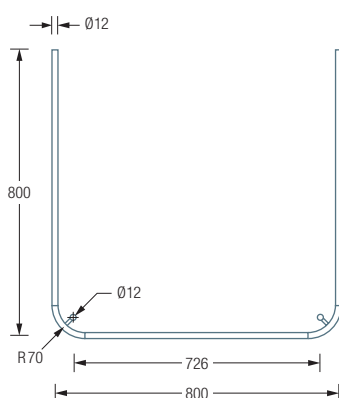

## DUSCHVORHANGSTANGEN U-FORM

**DSU800-800** Duschvorhangstange  $\varnothing 12$  mm in U-Form für Duschen 80 x 80 cm mit Eckbögen Radius 70 mm. Inklusive zweier Durchschleuderträger zur Deckenabhängung in 40 cm Länge, mit Justiermöglichkeit  $\pm 10$  mm. Abhängung mit Metallsäge einkürzbar. Edelstahl massiv, seidig matt handgeschliffen.

Auch erhältlich:

**DSU900-900** 90 x 90 cm.

**DSU1000-1000** 100 x 100 cm.

**DSU1200-1200** 120 x 120 cm.

**Individuelle Maße erhältlich.**

Inklusive Montagematerial.

Duschvorhänge siehe S. 304 ff.

Durchschleuderhaken HKD für ungehindertes Durchziehen des Vorhangs über die Ecke gesondert erhältlich, siehe S. 302.

DSU800-800 Draufsicht:

DSU900-900 / 1000-1000 / 1200-1200 Draufsicht:

DSU800-800 Seitenansicht:

DSU900-900 / 1000-1000 / 1200-1200 Seitenansicht: