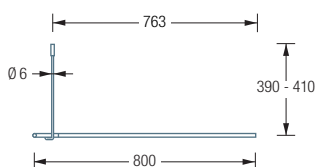

DUSCHVORHANGSTANGE DSU900-900B70 | HAKEN HKD
HANDTUCHLEITER HTL18-500WG | DUSCHABLAGE DA300

DUSCHVORHANGSTANGE DSU900-900B70 | HAKEN HKD

DUSCHVORHANGSTANGEN U-FORM

DSU800-800B70

Duschvorhangstange $\varnothing 12$ mm in U-Form für Duschen 80 x 80 cm mit Eckbögen Radius 70 mm. Inklusive zweier Durchschleuderträger zur Deckenabhängung in 40 cm Länge, mit Justiermöglichkeit ± 10 mm. Abhängung mit Metallsäge einkürzbar. Edelstahl massiv, seidig matt handgeschliffen.

DSU800-800B70 Draufsicht:

DSU800-800B70 Seitenansicht:

Handtuchleiter HTL18-500WG
siehe folgende Seite

Weitere Varianten
und individuelle Maße erhältlich

Inklusive Montagematerial – auf Anfrage
kann die Montage ebenso an Glas
oder freihängend von der Decke erfolgen