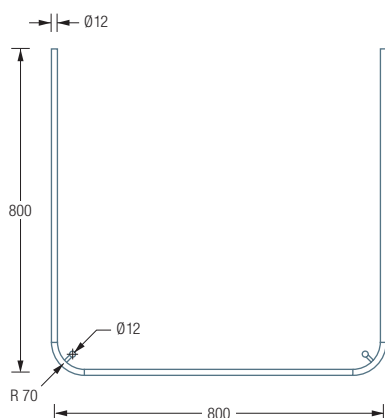

DUSCHVORHANGSTANGE DSU900-900B70 | HAKEN HKD
HANDTUCHLEITER HTL18-500WG | DUSCHABLAGE DA300

DUSCHVORHANGSTANGE DSU900-900B70 | HAKEN HKD

DUSCHVORHANGSTANGEN U-FORM

DSU800-800B70

Duschvorhangstange $\varnothing 12$ mm in U-Form für Duschen 80 x 80 cm mit Eckbögen Radius 70 mm. Inklusive zweier Durchschleuderträger zur Deckenabhängung in 40 cm Länge, mit Justiermöglichkeit ± 10 mm. Abhängung mit Metallsäge einkürzbar. Edelstahl massiv, seidig matt handgeschliffen.

DSU800-800B70 Draufsicht:

DSU800-800B70 Seitenansicht:

Handtuchleiter HTL18-500WG
siehe folgende Seite

Weitere Varianten
und individuelle Maße erhältlich

Inklusive Montagematerial – auf Anfrage
kann die Montage ebenso an Glas
oder freihängend von der Decke erfolgen