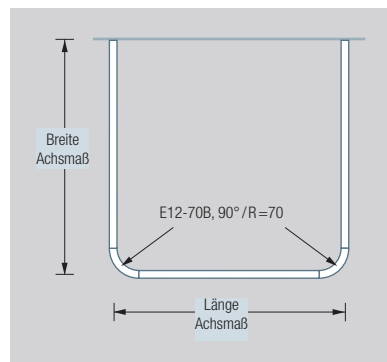

DUSCHVORHANGSTANGE DSU900-900B70 | HAKEN HKD
HANDTUCHLEITER HTL18-500WG | DUSCHABLAGE DA300

DUSCHVORHANGSTANGE DSU900-900B70 | HAKEN HKD

DUSCHVORHANGSTANGEN U-FORM

DSU800-800B70

Duschvorhangstange $\varnothing 12$ mm in U-Form für Duschen 80 x 80 cm mit Eckbögen Radius 70 mm. Inklusive zweier Durchschleuderträger zur Deckenabhängung in 40 cm Länge, mit Justiermöglichkeit ± 10 mm. Abhängung mit Metallsäge einkürzbar. Edelstahl massiv, seidig matt handgeschliffen.

DSU800-800B70 Draufsicht:

DSU800-800B70 Seitenansicht:

Handtuchleiter HTL18-500WG
siehe folgende Seite

Weitere Varianten
und individuelle Maße erhältlich

Inklusive Montagematerial – auf Anfrage
kann die Montage ebenso an Glas
oder freihängend von der Decke erfolgen