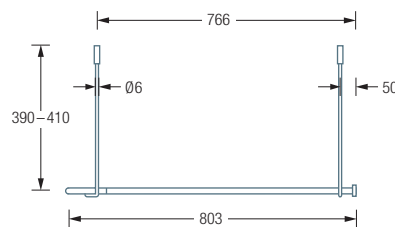

DSU800F

Duschvorhangstange $\varnothing 12$ mm in U-Form für Duschen 80 x 80 cm mit Eckbögen Radius 70 mm zur Deckenmontage. Inklusive vier Durchschleuderträger zur Deckenabhängung in 40 cm Länge, mit Justiermöglichkeit ± 10 mm. Abhängungen mit Metallsäge einkürzbar. Edelstahl massiv, seidig matt handgeschliffen.

Auch erhältlich:

DSU900F

für Duschen 90 x 90 cm.

DSU1000F

für Duschen 100 x 100 cm.

DSU1200F

für Duschen 120 x 120 cm.

DSU1700-700F

für Badewannen 170 x 70 cm.

DSU1700-750F

für Badewannen 170 x 75 cm.

DSU800F / 900F / 1000F / 1200F Draufsicht:

DSU800F / 900F / 1000F / 1200F Seitenansicht:

DSU1700-700F / 750F Draufsicht:

DSU1700-700F / 750F Seitenansicht: