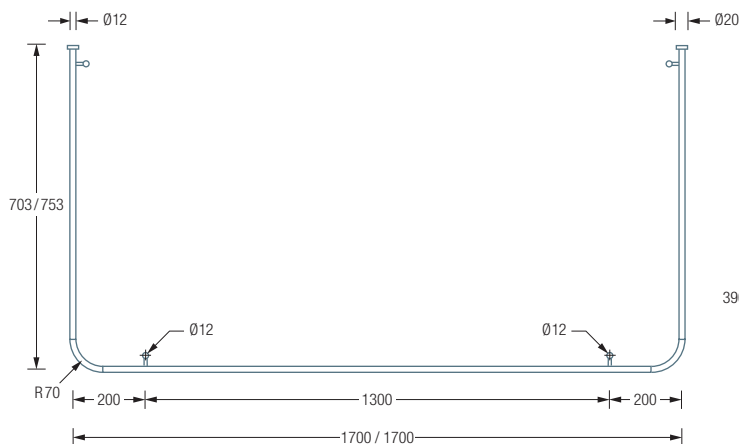

DSU800F

Duschvorhangstange $\varnothing 12$ mm in U-Form für Duschen 80 x 80 cm mit Eckbögen Radius 70 mm zur Deckenmontage. Inklusive vier Durchschleuderträger zur Deckenabhängung in 40 cm Länge, mit Justiermöglichkeit ± 10 mm. Abhängungen mit Metallsäge einkürzbar. Edelstahl massiv, seidig matt handgeschliffen.

Auch erhältlich:

DSU900F

für Duschen 90 x 90 cm.

DSU1000F

für Duschen 100 x 100 cm.

DSU1200F

für Duschen 120 x 120 cm.

DSU1700-700F

für Badewannen 170 x 70 cm.

DSU1700-750F

für Badewannen 170 x 75 cm.

DSU800F / 900F / 1000F / 1200F Draufsicht:

DSU800F / 900F / 1000F / 1200F Seitenansicht:

DSU1700-700F / 750F Draufsicht:

DSU1700-700F / 750F Seitenansicht: