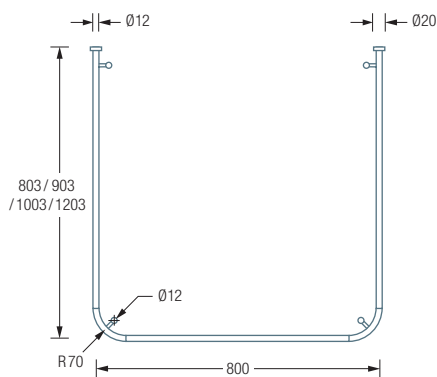

DSU800F

Duschvorhangstange $\varnothing 12$ mm in U-Form für Duschen 80 x 80 cm mit Eckbögen Radius 70 mm zur Deckenmontage. Inklusive vier Durchschleuderträger zur Deckenabhängung in 40 cm Länge, mit Justiermöglichkeit ± 10 mm. Abhängungen mit Metallsäge einkürzbar. Edelstahl massiv, seidig matt handgeschliffen.

Auch erhältlich:

DSU900F

für Duschen 90 x 90 cm.

DSU1000F

für Duschen 100 x 100 cm.

DSU1200F

für Duschen 120 x 120 cm.

DSU1700-700F

für Badewannen 170 x 70 cm.

DSU1700-750F

für Badewannen 170 x 75 cm.

DSU800F / 900F / 1000F / 1200F Draufsicht:

DSU800F / 900F / 1000F / 1200F Seitenansicht:

DSU1700-700F / 750F Draufsicht:

DSU1700-700F / 750F Seitenansicht: