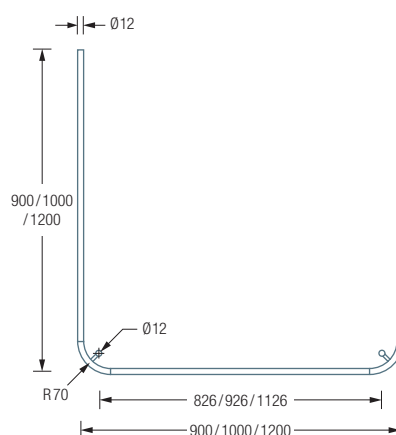

## DUSCHVORHANGSTANGEN U-FORM

**Individuelle Maße erhältlich.**

Inklusive Montagematerial.

Duschvorhänge siehe S. 304 ff.

Durchschleuderhaken HKD für ungehindertes Durchziehen des Vorhangs über die Ecke gesondert erhältlich, siehe S. 302.

**DSU800-800** Duschvorhangstange  $\varnothing 12$  mm in U-Form für Duschen 80 x 80 cm mit Eckbögen Radius 70 mm. Inklusive zweier Durchschleuderträger zur Deckenabhängung in 40 cm Länge, mit Justiermöglichkeit  $\pm 10$  mm. Abhängung mit Metallsäge einkürzbar. Edelstahl massiv, seidig matt handgeschliffen.

Auch erhältlich:

**DSU900-900** 90 x 90 cm.

**DSU1000-1000** 100 x 100 cm.

**DSU1200-1200** 120 x 120 cm.

DSU800-800 Draufsicht:

DSU900-900 / 1000-1000 / 1200-1200 Draufsicht:

DSU800-800 Seitenansicht:

DSU900-900 / 1000-1000 / 1200-1200 Seitenansicht: