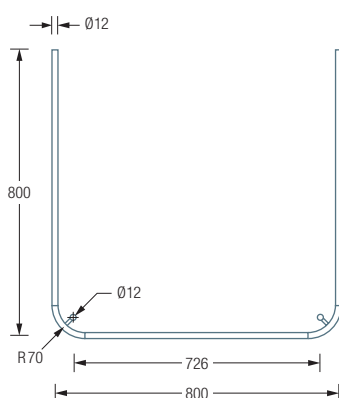

## DUSCHVORHANGSTANGEN U-FORM

**Individuelle Maße erhältlich.**

Inklusive Montagematerial.

Duschvorhänge siehe S. 304 ff.

Durchschleuderhaken HKD für ungehindertes Durchziehen des Vorhangs über die Ecke gesondert erhältlich, siehe S. 302.

**DSU800-800** Duschvorhangstange  $\varnothing 12$  mm in U-Form für Duschen 80 x 80 cm mit Eckbögen Radius 70 mm. Inklusive zweier Durchschleuderträger zur Deckenabhängung in 40 cm Länge, mit Justiermöglichkeit  $\pm 10$  mm. Abhängung mit Metallsäge einkürzbar. Edelstahl massiv, seidig matt handgeschliffen.

Auch erhältlich:

**DSU900-900** 90 x 90 cm.

**DSU1000-1000** 100 x 100 cm.

**DSU1200-1200** 120 x 120 cm.

DSU800-800 Draufsicht:

DSU900-900 / 1000-1000 / 1200-1200 Draufsicht:

DSU800-800 Seitenansicht:

DSU900-900 / 1000-1000 / 1200-1200 Seitenansicht: