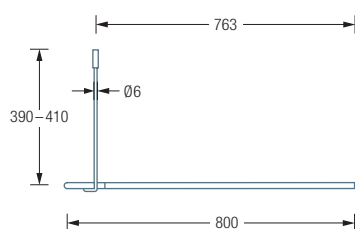

**DSU800-800** Duschvorhangstange  $\varnothing 12$  mm in U-Form für Duschen 80 x 80 cm mit Eckbögen Radius 70 mm. Inklusive zweier Durchschleuderträger zur Deckenabhängung in 40 cm Länge, mit Justiermöglichkeit  $\pm 10$  mm. Abhängung mit Metallsäge einkürzbar. Edelstahl massiv, seidig matt handgeschliffen.

Auch erhältlich:

**DSU900-900** 90 x 90 cm.

**DSU1000-1000** 100 x 100 cm.

**DSU1200-1200** 120 x 120 cm.

DSU800-800 Draufsicht:

DSU900-900 / 1000-1000 / 1200-1200 Draufsicht:

DSU800-800 Seitenansicht:

DSU900-900 / 1000-1000 / 1200-1200 Seitenansicht: