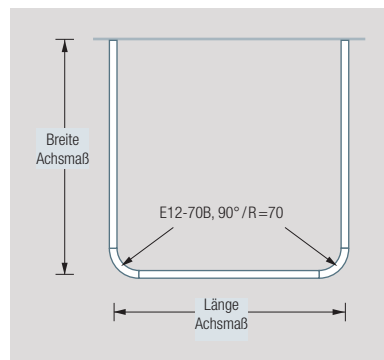

DUSCHVORHANGSTANGE DSU900-900B70 | HAKEN HKD
HANDTUCHLEITER HTL18-500WG | DUSCHABLAGE DA300

DUSCHVORHANGSTANGE DSU900-900B70 | HAKEN HKD

DUSCHVORHANGSTANGEN U-FORM

DSU900-900B70

Duschvorhangstange $\varnothing 12$ mm in U-Form für Duschen 90 x 90 cm mit Eckbögen Radius 70 mm. Inklusive zweier Durchschleuderträger zur Deckenabhängung in 30 cm Länge, mit Justiermöglichkeit ± 10 mm. Abhängung mit Metallsäge einkürzbar. Edelstahl massiv, seidig matt handgeschliffen.

DSU900-900B70 Draufsicht:

DSU900-900B70 Seitenansicht:

Handtuchleiter HTL18-500WG
siehe folgende Seite

Weitere Varianten
und individuelle Maße erhältlich

Inklusive Montagematerial – auf Anfrage
kann die Montage ebenso an Glas
oder freihängend von der Decke erfolgen