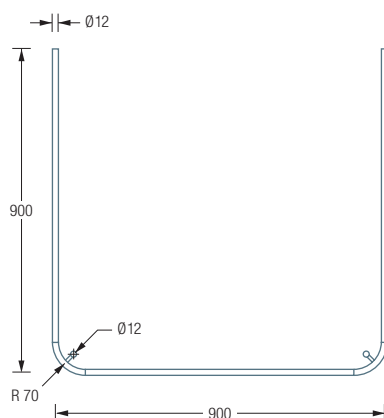

DUSCHVORHANGSTANGE DSU900-900B70 | HAKEN HKD
HANDTUCHLEITER HTL18-500WG | DUSCHABLAGE DA300

DUSCHVORHANGSTANGE DSU900-900B70 | HAKEN HKD

DUSCHVORHANGSTANGEN U-FORM

DSU900-900B70

Duschvorhangstange $\varnothing 12$ mm in U-Form für Duschen 90 x 90 cm mit Eckbögen Radius 70 mm. Inklusive zweier Durchschleuderträger zur Deckenabhängung in 30 cm Länge, mit Justiermöglichkeit ± 10 mm. Abhängung mit Metallsäge einkürzbar. Edelstahl massiv, seidig matt handgeschliffen.

DSU900-900B70 Draufsicht:

DSU900-900B70 Seitenansicht:

Handtuchleiter HTL18-500WG
siehe folgende Seite

Weitere Varianten
und individuelle Maße erhältlich

Inklusive Montagematerial – auf Anfrage
kann die Montage ebenso an Glas
oder freihängend von der Decke erfolgen