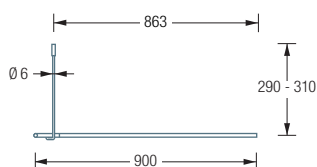

DUSCHVORHANGSTANGE DSU900-900B70 | HAKEN HKD
HANDTUCHLEITER HTL18-500WG | DUSCHABLAGE DA300

DUSCHVORHANGSTANGE DSU900-900B70 | HAKEN HKD

DUSCHVORHANGSTANGEN U-FORM

DSU900-900B70

Duschvorhangstange $\varnothing 12$ mm in U-Form für Duschen 90 x 90 cm mit Eckbögen Radius 70 mm. Inklusive zweier Durchschleuderträger zur Deckenabhängung in 30 cm Länge, mit Justiermöglichkeit ± 10 mm. Abhängung mit Metallsäge einkürzbar. Edelstahl massiv, seidig matt handgeschliffen.

DSU900-900B70 Draufsicht:

DSU900-900B70 Seitenansicht:

Handtuchleiter HTL18-500WG
siehe folgende Seite

Weitere Varianten
und individuelle Maße erhältlich

Inklusive Montagematerial – auf Anfrage
kann die Montage ebenso an Glas
oder freihängend von der Decke erfolgen