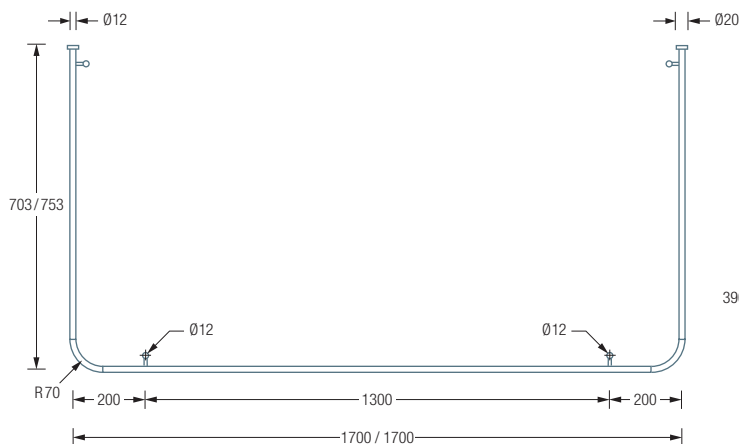

## DSU1700-750F

für Badewannen 170 x 75 cm.

DSU800F / 900F / 1000F / 1200F Draufsicht:

DSU800F / 900F / 1000F / 1200F Seitenansicht:

DSU1700-700F / 750F Draufsicht:

DSU1700-700F / 750F Seitenansicht: