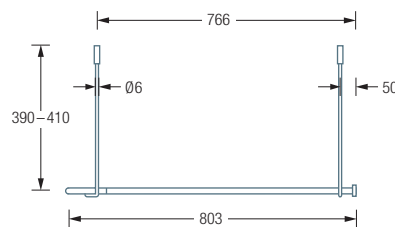

## DSU1700-750F

für Badewannen 170 x 75 cm.

DSU800F / 900F / 1000F / 1200F Draufsicht:

DSU800F / 900F / 1000F / 1200F Seitenansicht:

DSU1700-700F / 750F Draufsicht:

DSU1700-700F / 750F Seitenansicht: