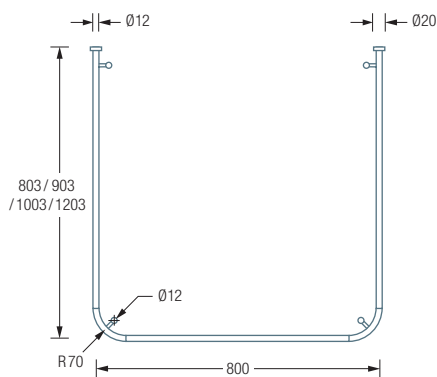

## DSU1200F

für Duschen 120 x 120 cm.

## DSU1700-750F

für Badewannen 170 x 75 cm.

DSU800F / 900F / 1000F / 1200F Draufsicht:

DSU800F / 900F / 1000F / 1200F Seitenansicht:

DSU1700-700F / 750F Draufsicht:

DSU1700-700F / 750F Seitenansicht: