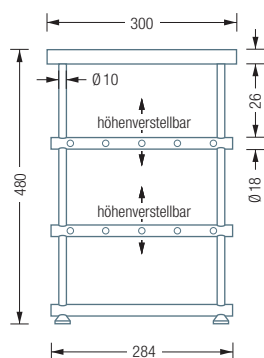

GSB1200-2

Individuelle
Maße erhältlich

SCHUHBÄNKE | MIT SITZFLÄCHEN AUS HOLZ

Mit einer Sitzfläche aus massivem Eichenholz passt sich unsere Schuhbank in jedes Ambiente ein. Die Sitzhöhe beträgt 48 cm, die Tiefe 30 cm. Im Serienmaß sind 65 bzw. 125 cm Breite möglich. Auf Wunsch produzieren wir individuelle Maße. Ebenso sind weitere Holzarten für die Sitzfläche erhältlich.

GSB600-2

Schuhbank mit Sitzfläche aus massivem Eichenholz und zwei Ablageebenen für Schuhe aus massiven Edelstahlstäben. 1 Feld, Gesamtbreite 65 cm. Zwei Ebenen, individuell positionierbar. Mit justierbaren Füßen für einen sicheren Stand. Edelstahl massiv, seidig matt handgeschliffen. Passende Wollfilzauflagen in unterschiedlichen Farben und Ausführungen – auch gepolstert – erhältlich. Auf Wunsch sind individuelle Fertigungen möglich.

Auch erhältlich als:

GSB600-3 – 1 Feld, 3 Ebenen, Gesamtbreite 65 cm.

GSB1200-2 – 2 Felder, 2 Ebenen, Gesamtbreite 125 cm.

GSB1200-3 – 2 Felder, 3 Ebenen, Gesamtbreite 125 cm.