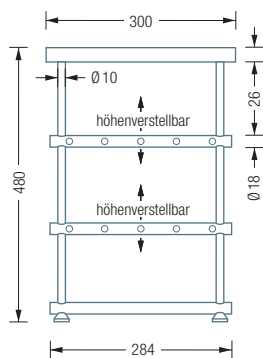

GSB1200-2

Individuelle
Maße erhältlich

SCHUHBÄNKE | MIT SITZFLÄCHEN AUS HOLZ

Mit einer Sitzfläche aus massivem Eichenholz passt sich unsere Schuhbank in jedes Ambiente ein. Die Sitzhöhe beträgt 48 cm, die Tiefe 30 cm. Im Serienmaß sind 65 bzw. 125 cm Breite möglich. Auf Wunsch produzieren wir individuelle Maße. Ebenso sind weitere Holzarten für die Sitzfläche erhältlich.

GSB600-2

Schuhbank mit Sitzfläche aus massivem Eichenholz und zwei Ablageebenen für Schuhe aus massiven Edelstahlstäben. 1 Feld, Gesamtbreite 65 cm. Zwei Ebenen, individuell positionierbar. Mit justierbaren Füßen für einen sicheren Stand. Edelstahl massiv, seidig matt handgeschliffen. Passende Wollfilzauflagen in unterschiedlichen Farben und Ausführungen – auch gepolstert – erhältlich. Auf Wunsch sind individuelle Fertigungen möglich.

Auch erhältlich als:

GSB600-3 – 1 Feld, 3 Ebenen, Gesamtbreite 65 cm.

GSB1200-2 – 2 Felder, 2 Ebenen, Gesamtbreite 125 cm.

GSB1200-3 – 2 Felder, 3 Ebenen, Gesamtbreite 125 cm.