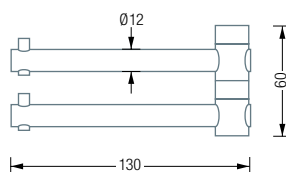

GSDEHH

Erweiterung mit zwei drehbaren Haken. Edelstahl massiv, seidig matt handgeschliffen.