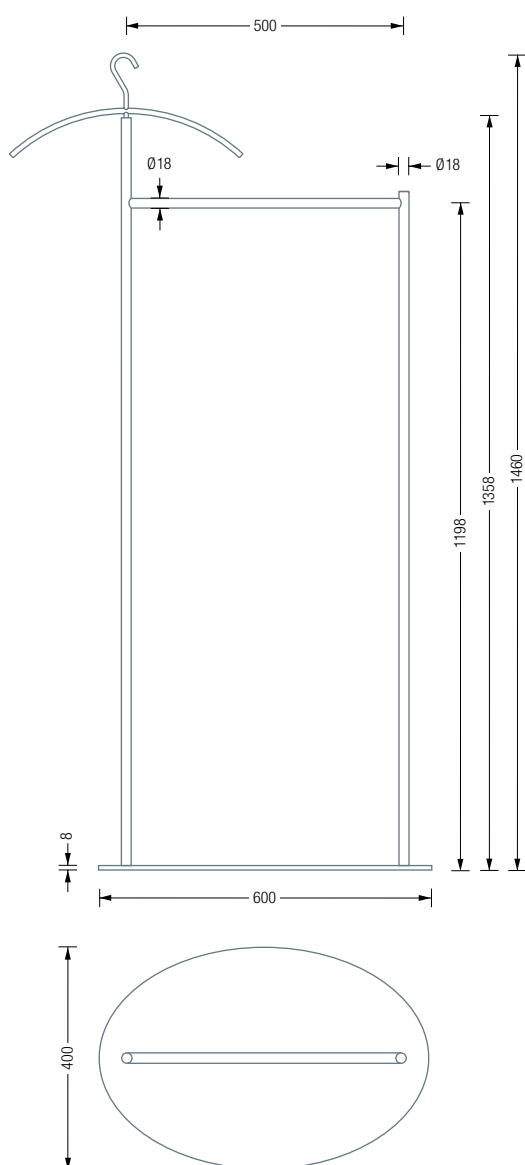

*Material: Polyurethan. Hohe chemische und thermische Beständigkeit, bei ausgezeichneter Abrieb- und Abscherfestigkeit.

**Gewindesicherung über mikroverkapselte Gewindeverklebung.