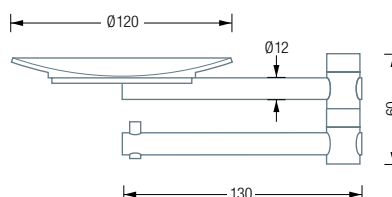

GSDESH

Erweiterung mit drehbarer Schmuckschale und einem drehbaren Haken für Gürtel und Krawatten. Edelstahl massiv, seidig matt handgeschliffen.