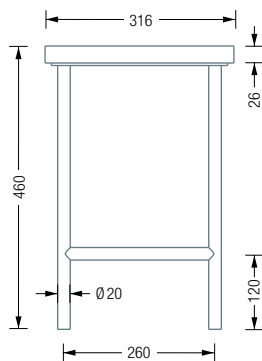

GSiB700 | GSiB1400

SITZBÄNKE

Individuelle
Maße erhältlich
Sitzauflagen aus
Woolfilz siehe S.110

Mit einer Sitzfläche aus massivem Eichenholz passen sich unsere Sitzbänke in jedes Ambiente ein. Die Sitzhöhe beträgt 46 cm, die Tiefe 31,6 cm. Im Serienmaß sind 75 bzw. 145 cm Breite möglich. Auf Wunsch produzieren wir individuelle Maße. Ebenso sind weitere Holzarten für die Sitzfläche erhältlich.

GSiB700

Sitzbank mit Sitzfläche aus massivem Eichenholz. Gesamtbreite 75 cm. Gestell aus Edelstahl massiv, seidig matt handgeschliffen. Passende Woolfilzauflagen in unterschiedlichen Farben und Ausführungen – auch gepolstert – erhältlich. Auf Wunsch sind individuelle Fertigungen möglich.

GSiB700:

Auch erhältlich als:

GSiB1400 – Gesamtbreite 145 cm.

GSiB1400:

WOLLFILZ

Wollfilz von Hey-Sign besteht zu 100% aus reiner Schurwolle ohne Zusätze von Chemie oder recycelten Textilien, was durch das bekannte Wollsiegel dokumentiert wird.