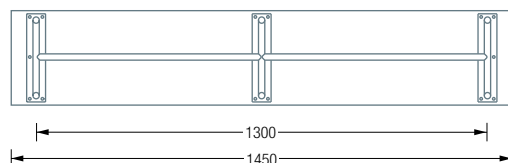

GSiB700 | GSiB1400

SITZBÄNKE

Individuelle
Maße erhältlich
Sitzauflagen aus
Woolfilz siehe S.110

Mit einer Sitzfläche aus massivem Eichenholz passen sich unsere Sitzbänke in jedes Ambiente ein. Die Sitzhöhe beträgt 46 cm, die Tiefe 31,6 cm. Im Serienmaß sind 75 bzw. 145 cm Breite möglich. Auf Wunsch produzieren wir individuelle Maße. Ebenso sind weitere Holzarten für die Sitzfläche erhältlich.

GSiB700

Sitzbank mit Sitzfläche aus massivem Eichenholz. Gesamtbreite 75 cm. Gestell aus Edelstahl massiv, seidig matt handgeschliffen. Passende Woolfilzauflagen in unterschiedlichen Farben und Ausführungen – auch gepolstert – erhältlich. Auf Wunsch sind individuelle Fertigungen möglich.

GSiB700:

Auch erhältlich als:

GSiB1400 – Gesamtbreite 145 cm.

GSiB1400:

WOLLFILZ

Wollfilz von Hey-Sign besteht zu 100% aus reiner Schurwolle ohne Zusätze von Chemie oder recycelten Textilien, was durch das bekannte Wollsiegel dokumentiert wird.