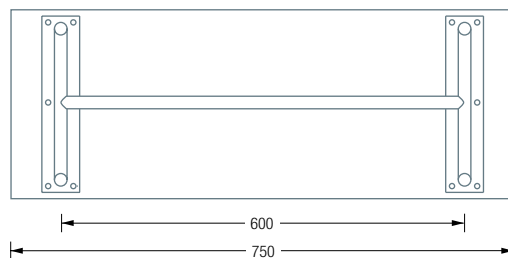

GSiB700 | GSiB1400

SITZBÄNKE

Individuelle
Maße erhältlich
Sitzauflagen aus
Woolfilz siehe S.110

Mit einer Sitzfläche aus massivem Eichenholz passen sich unsere Sitzbänke in jedes Ambiente ein. Die Sitzhöhe beträgt 46 cm, die Tiefe 31,6 cm. Im Serienmaß sind 75 bzw. 145 cm Breite möglich. Auf Wunsch produzieren wir individuelle Maße. Ebenso sind weitere Holzarten für die Sitzfläche erhältlich.

GSiB700

Sitzbank mit Sitzfläche aus massivem Eichenholz. Gesamtbreite 75 cm. Gestell aus Edelstahl massiv, seidig matt handgeschliffen. Passende Woolfilzauflagen in unterschiedlichen Farben und Ausführungen – auch gepolstert – erhältlich. Auf Wunsch sind individuelle Fertigungen möglich.

GSiB700:

Auch erhältlich als:

GSiB1400 – Gesamtbreite 145 cm.

GSiB1400:

WOLLFILZ

Wollfilz von Hey-Sign besteht zu 100% aus reiner Schurwolle ohne Zusätze von Chemie oder recycelten Textilien, was durch das bekannte Wollsiegel dokumentiert wird.