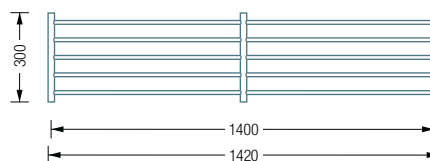

GSR700-1

GSR1400-1

Individuelle  
Maße erhältlich

### GSR700-1

Schuhablage aus massiven Edelstahlstäben, 1 Feld, Gesamtbreite 72 cm. Mit vier justierbaren Füßen für einen sicheren Stand, mit transparenten Elastikpuffern\*. Edelstahl massiv, seidig matt handgeschliffen.

Auch erhältlich als:

**GSR1400-1** – 2 Felder, Gesamtbreite 142 cm, sechs Füße.

\*Material: Polyurethan. Hohe chemische und thermische Beständigkeit, bei ausgezeichneter Abrieb- und Abscherfestigkeit, gute Alterungsbeständigkeit.