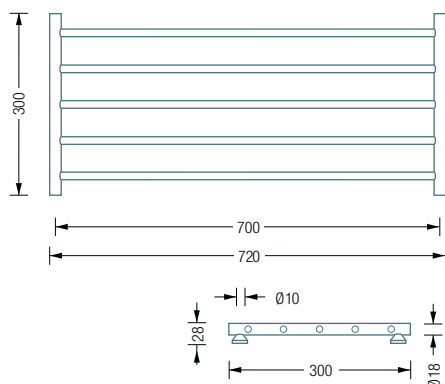

GSR700-1

GSR1400-1

Individuelle  
Maße erhältlich

### GSR700-1

Schuhablage aus massiven Edelstahlstäben, 1 Feld, Gesamtbreite 72 cm. Mit vier justierbaren Füßen für einen sicheren Stand, mit transparenten Elastikpuffern\*. Edelstahl massiv, seidig matt handgeschliffen.

Auch erhältlich als:

**GSR1400-1** – 2 Felder, Gesamtbreite 142 cm, sechs Füße.

\*Material: Polyurethan. Hohe chemische und thermische Beständigkeit, bei ausgezeichneter Abrieb- und Abscherfestigkeit, gute Alterungsbeständigkeit.