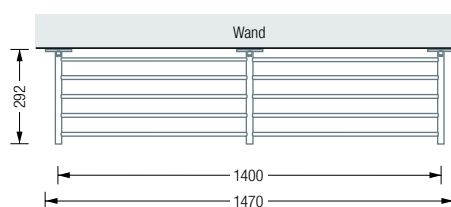

GSR1400-1W

Individuelle
Maße erhältlich

SCHUHABLAGEN | WANDMONTAGE

GSR700-1W

Schuhablage aus massiven Edelstahlstäben, 1 Feld, Gesamtbreite 77 cm.
Mit zwei verdeckten Doppelverschraubungen für eine stabile Wandbefestigung.
Edelstahl massiv, seidig matt handgeschliffen.

Auch erhältlich als:

GSR1400-1W – 2 Felder, Gesamtbreite 147 cm, drei Doppelverschraubungen.

Verdeckte
Doppelverschraubung: