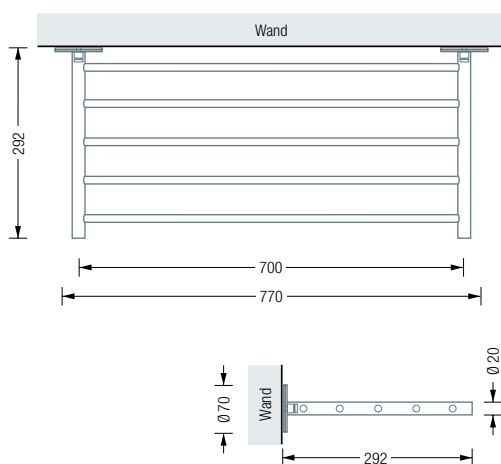

GSR1400-1W

Individuelle
Maße erhältlich

SCHUHABLAGEN | WANDMONTAGE

GSR700-1W

Schuhablage aus massiven Edelstahlstäben, 1 Feld, Gesamtbreite 77 cm.
Mit zwei verdeckten Doppelverschraubungen für eine stabile Wandbefestigung.
Edelstahl massiv, seidig matt handgeschliffen.

Auch erhältlich als:

GSR1400-1W – 2 Felder, Gesamtbreite 147 cm, drei Doppelverschraubungen.

Verdeckte
Doppelverschraubung: