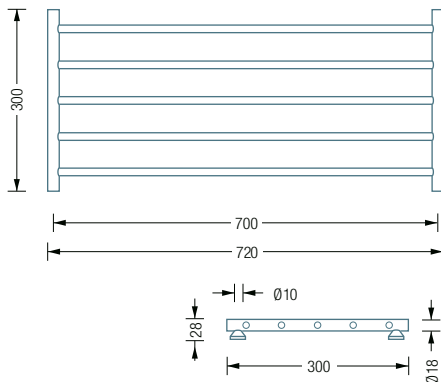

GSR700-1

GSR1400-1

Individuelle  
Maße erhältlich

### GSR700-1

Schuhablage aus massiven Edelstahlstäben, 1 Feld, Gesamtbreite 72 cm. Mit vier justierbaren Füßen für einen sicheren Stand, mit transparenten Elastikpuffern\*. Edelstahl massiv, seidig matt handgeschliffen.

Auch erhältlich als:

**GSR1400-1** – 2 Felder, Gesamtbreite 142 cm, sechs Füße.

\*Material: Polyurethan. Hohe chemische und thermische Beständigkeit, bei ausgezeichneter Abrieb- und Abscherfestigkeit, gute Alterungsbeständigkeit.