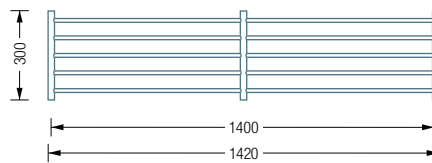

GSR700-1

GSR1400-1

Individuelle  
Maße erhältlich

### GSR700-1

Schuhablage aus massiven Edelstahlstäben, 1 Feld, Gesamtbreite 72 cm. Mit vier justierbaren Füßen für einen sicheren Stand, mit transparenten Elastikpuffern\*. Edelstahl massiv, seidig matt handgeschliffen.

Auch erhältlich als:

**GSR1400-1** – 2 Felder, Gesamtbreite 142 cm, sechs Füße.

\*Material: Polyurethan. Hohe chemische und thermische Beständigkeit, bei ausgezeichneter Abrieb- und Abscherfestigkeit, gute Alterungsbeständigkeit.