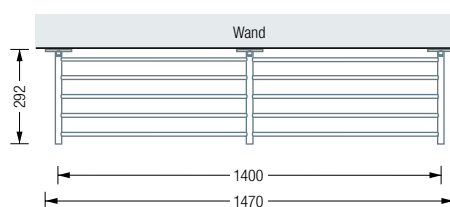

GSR1400-1W

Individuelle
Maße erhältlich

SCHUHABLAGEN | WANDMONTAGE

GSR700-1W

Schuhablage aus massiven Edelstahlstäben, 1 Feld, Gesamtbreite 77 cm.
Mit zwei verdeckten Doppelverschraubungen für eine stabile Wandbefestigung.
Edelstahl massiv, seidig matt handgeschliffen.

Auch erhältlich als:

GSR1400-1W – 2 Felder, Gesamtbreite 147 cm, drei Doppelverschraubungen.

Verdeckte
Doppelverschraubung: