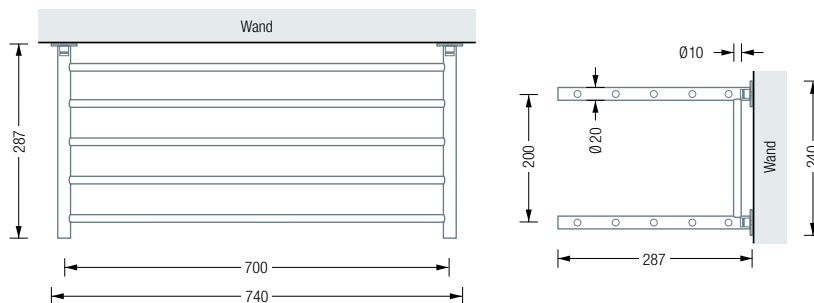

GSR700-2W

Individuelle
Maße erhältlich

SCHUHREGALE | WANDMONTAGE

GSR700-2W

Schuhregal aus massiven Edelstahlstäben, 1 Feld, Gesamtbreite 74 cm.
Mit zwei Ebenen und vier Befestigungspunkten für eine stabile Wandverschraubung.
Edelstahl massiv, seidig matt handgeschliffen.

Auch erhältlich als:

GSR1400-2W – 2 Felder, 2 Ebenen, Gesamtbreite 144 cm.