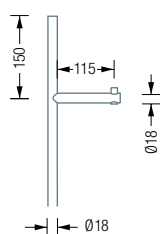

GSTS1S

STANDGARDEROBEN | STRAIGHT 1V UND 1S

GSTS1V

Standgarderobe Straight 1V mit einem Haken mit konkaver Fräsung.
 Hakenelement und Stange: Edelstahl massiv, seidig matt handgeschliffen.
 Mit transparenten, elastischen Bodenschonern*. Verbindung Bodenplatte zu Garderobenelement mit selbstsichernder M10 Schraubverbindung**.
 Bodenplatte: Stahl, hart-pulverbeschichtet mit leichter Struktur.
 Die Standardfarbe der Bodenplatte ist grau, RAL9007, zur Auswahl stehen weitere Farben (siehe rechts), bitte bei Bestellung mit angeben.

Auch erhältlich als:

GSTS1VE – Straight 1V mit massiver, radial geschliffener Edelstahl-Bodenplatte.

GSTS1S – Straight 1S mit einem Haken mit durchgehendem Stift und hart-pulverbeschichteter Bodenplatte.

GSTS1SE – Straight 1S mit einem Haken mit durchgehendem Stift und und massiver, radial geschliffener Edelstahl-Bodenplatte.

GSTS1S Detailansicht:

Optionale Schirmständer-Erweiterung siehe S. 28

Die Bodenplatte ist in der Standardfarbe grau (RAL9007) und in weiteren Farben sowie in massivem Edelstahl erhältlich (bitte bei Bestellung angeben)