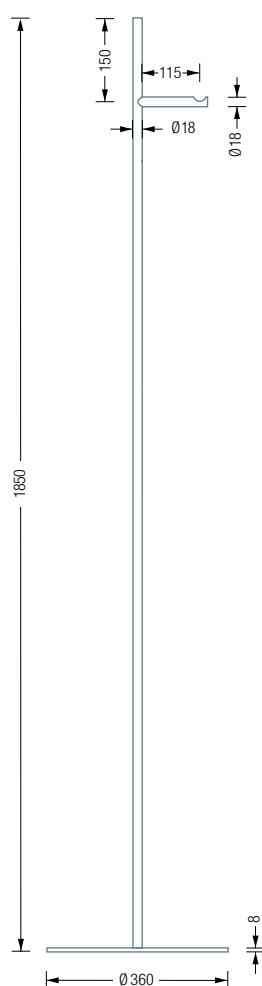

GSTS1S

STANDGARDEROBEN | STRAIGHT 1V UND 1S

GSTS1V

Standgarderobe Straight 1V mit einem Haken mit konkaver Fräsung.
 Hakenelement und Stange: Edelstahl massiv, seidig matt handgeschliffen.
 Mit transparenten, elastischen Bodenschonern*. Verbindung Bodenplatte zu Garderobenelement mit selbstsichernder M10 Schraubverbindung**.
 Bodenplatte: Stahl, hart-pulverbeschichtet mit leichter Struktur.
 Die Standardfarbe der Bodenplatte ist grau, RAL9007, zur Auswahl stehen weitere Farben (siehe rechts), bitte bei Bestellung mit angeben.

Auch erhältlich als:

GSTS1VE – Straight 1V mit massiver, radial geschliffener Edelstahl-Bodenplatte.

GSTS1S – Straight 1S mit einem Haken mit durchgehendem Stift und hart-pulverbeschichteter Bodenplatte.

GSTS1SE – Straight 1S mit einem Haken mit durchgehendem Stift und und massiver, radial geschliffener Edelstahl-Bodenplatte.

GSTS1S Detailansicht:

Optionale Schirmständer-Erweiterung siehe S. 28

Die Bodenplatte ist in der Standardfarbe grau (RAL9007) und in weiteren Farben sowie in massivem Edelstahl erhältlich (bitte bei Bestellung angeben)

Grau RAL9007 massiv Edelstahl Weiß RAL9010

Gelb RAL1004 Orange RAL2004 Rot RAL3003

Grün RAL6018 Blau RAL5011 Schwarz RAL9011

*Material: Polyurethan. Hohe chemische und thermische Beständigkeit, bei ausgezeichneter Abrieb- und Abscherfestigkeit.